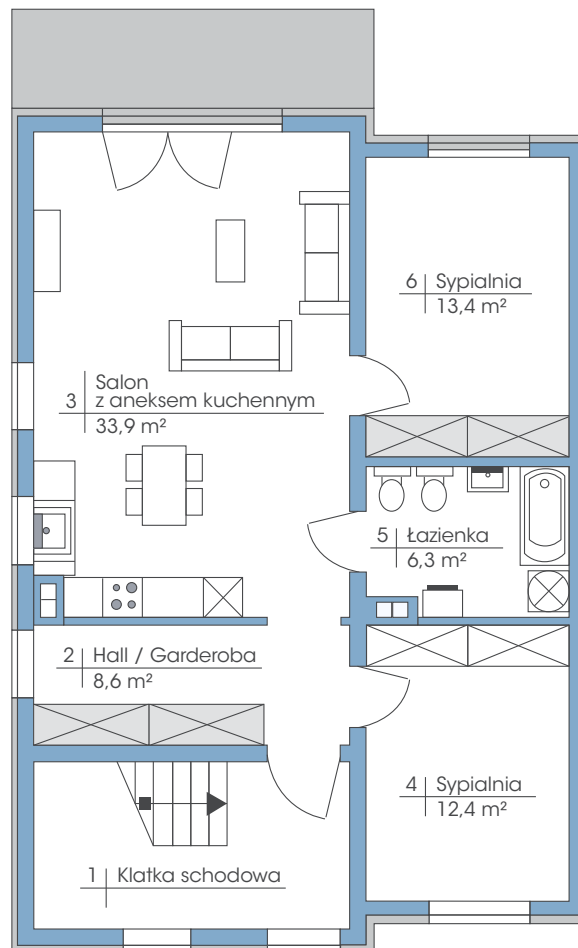

Budynek: 41B

Piętro

Powierzchnia: 74,6 m²

przynależne poddasze: 90 m²

Wysokość: 2,80 m

PLAN ZAGOSPODAROWANIA TERENU OGRODY TAWUŁKOWA