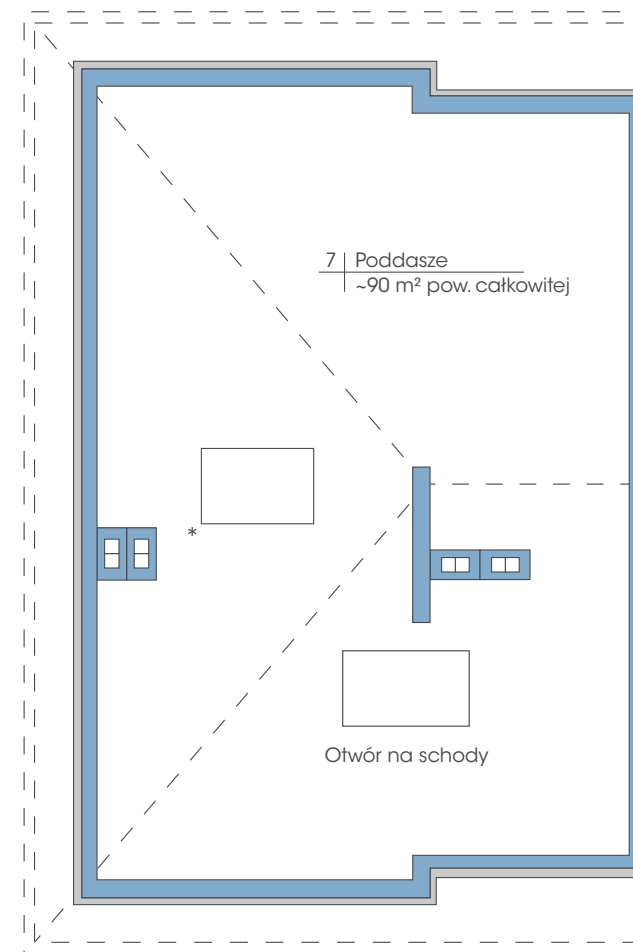

Budynek: 41B

Piętro

Powierzchnia: 74,6 m²

przynależne poddasze: 90 m²

Wysokość: 2,80 m

PLAN ZAGOSPODAROWANIA TERENU OGRODY TAWUŁKOWA