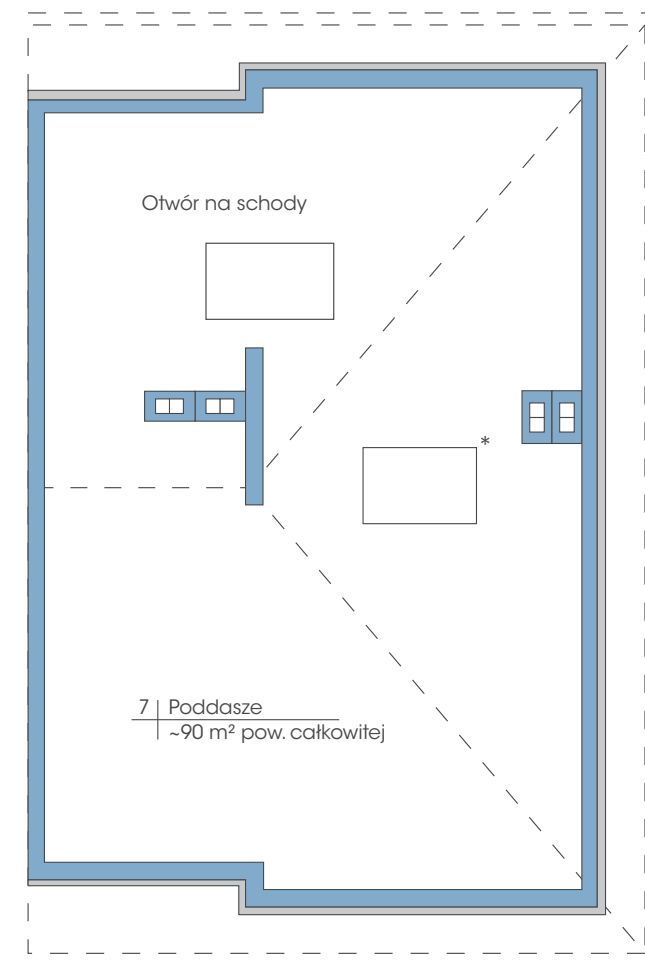

Budynek: 39B

Piętro

Powierzchnia: 74,6 m²

przynależne poddasze: 90 m²

Wysokość: 2,80 m

* możliwość zamontowania dowolnej ilości okien dachowych

PLAN ZAGOSPODAROWANIA TERENU OGRODY TAWUŁKOWA