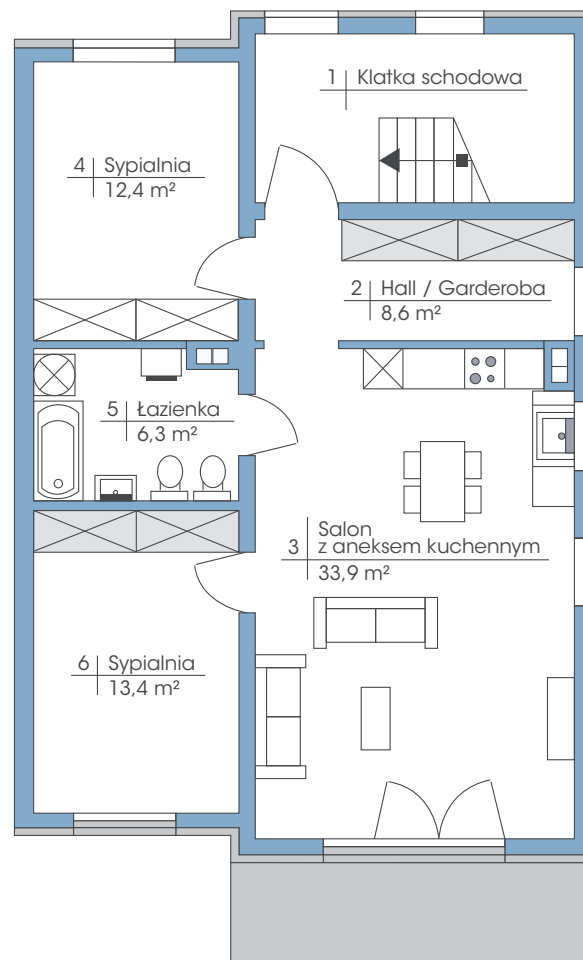

Budynek: 39B

Piętro

Powierzchnia: 74,6 m²

przynależne poddasze: 90 m²

Wysokość: 2,80 m

* możliwość zamontowania dowolnej ilości okien dachowych

PLAN ZAGOSPODAROWANIA TERENU OGRODY TAWUŁKOWA