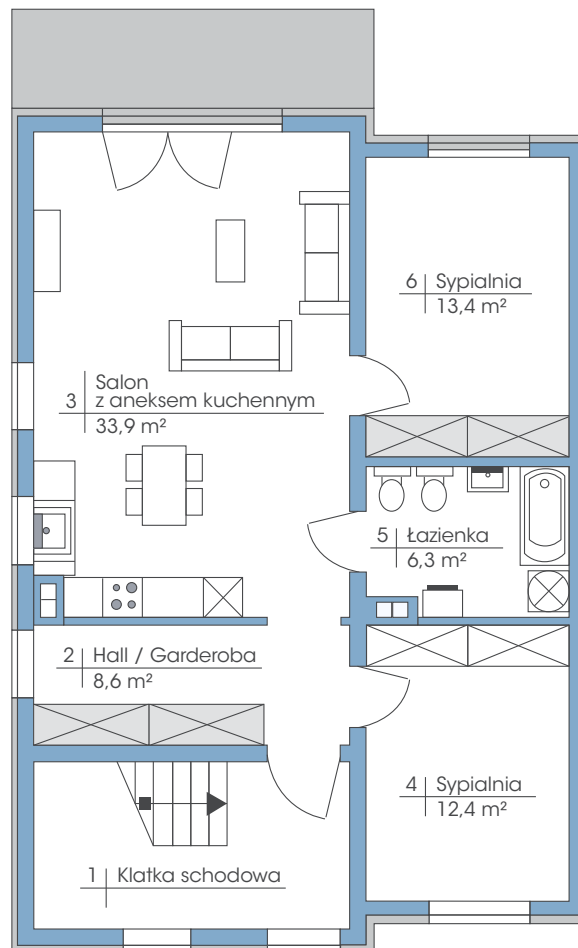

## Budynek: 38B

Piętro

Powierzchnia: 74,6 m<sup>2</sup>

przynależne poddasze: 90 m<sup>2</sup>

**Wysokość: 2,80 m**