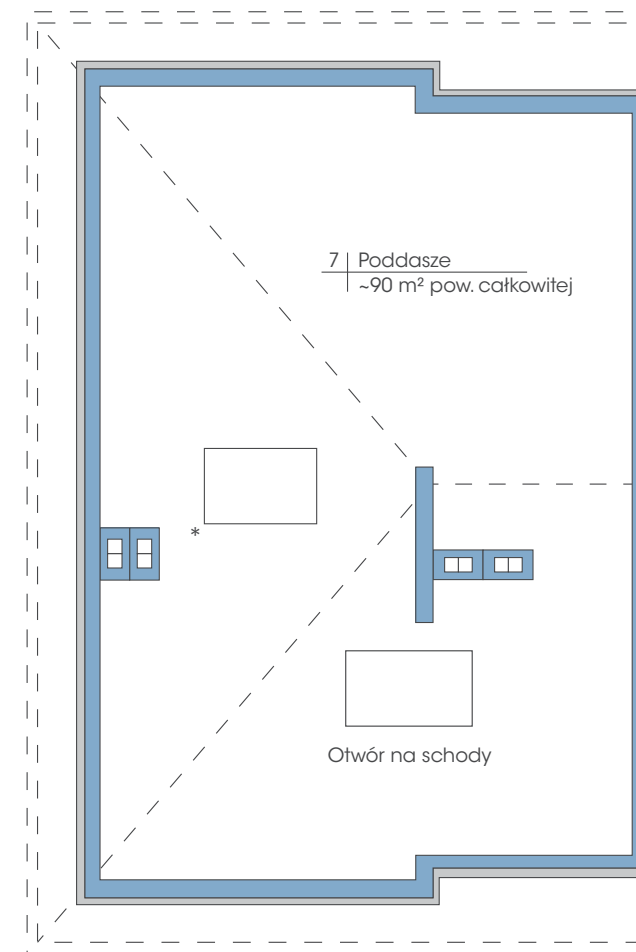

## Budynek: 38B

Piętro

Powierzchnia: 74,6 m<sup>2</sup>

przynależne poddasze: 90 m<sup>2</sup>

**Wysokość: 2,80 m**