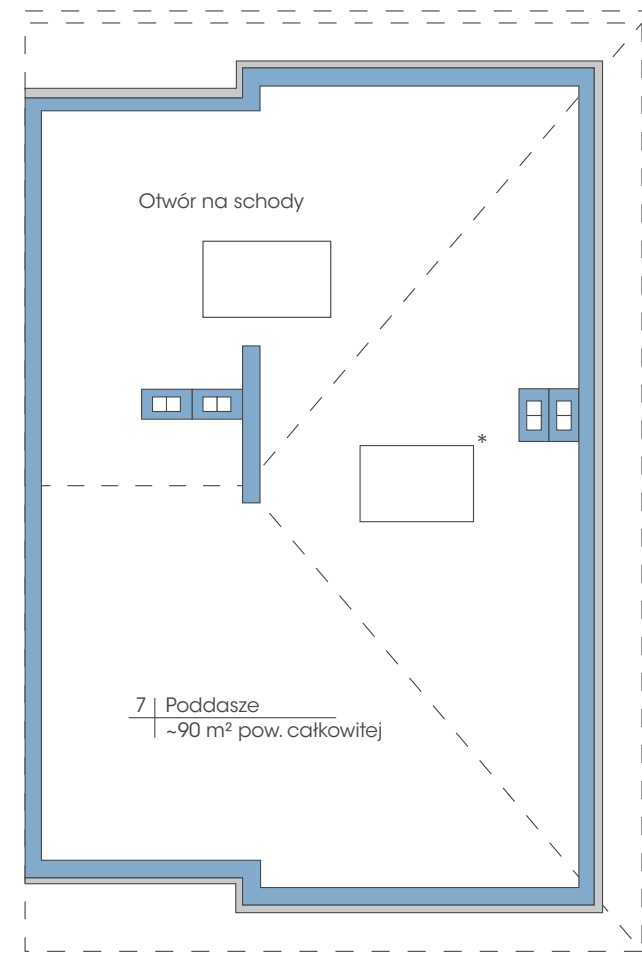

## Budynek: 37B

Piętro

Powierzchnia: 74,6 m<sup>2</sup>

przynależne poddasze: 90 m<sup>2</sup>

**Wysokość: 2,80 m**

\* możliwość zamontowania dowolnej ilości okien dachowych