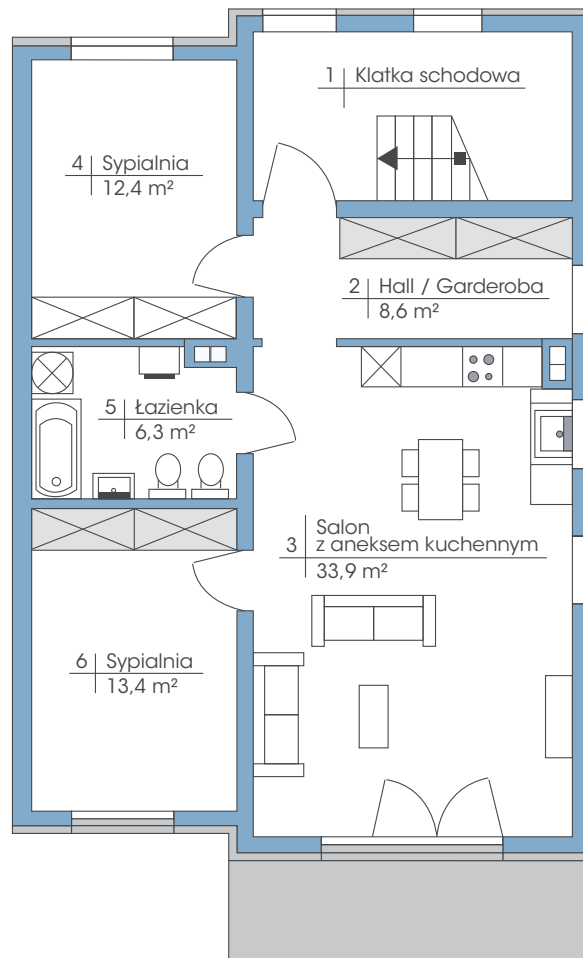

## Budynek: 37B

Piętro

Powierzchnia: 74,6 m<sup>2</sup>

przynależne poddasze: 90 m<sup>2</sup>

**Wysokość: 2,80 m**

\* możliwość zamontowania dowolnej ilości okien dachowych