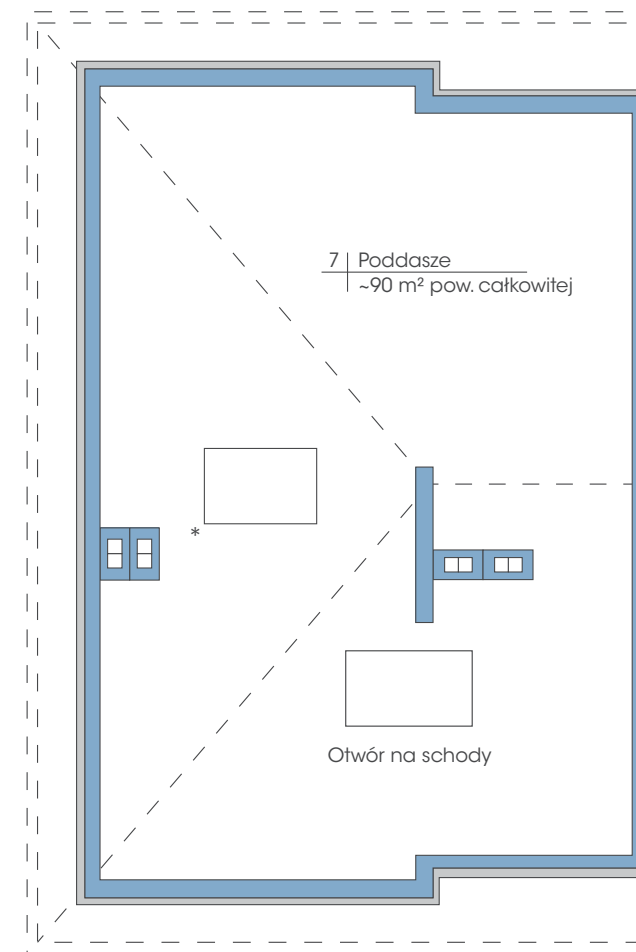

Budynek: 36B

Piętro

Powierzchnia: 74,6 m²

przynależne poddasze: 90 m²

Wysokość: 2,80 m

* możliwość zamontowania dowolnej ilości okien dachowych

PLAN ZAGOSPODAROWANIA TERENU OGRODY TAWUŁKOWA