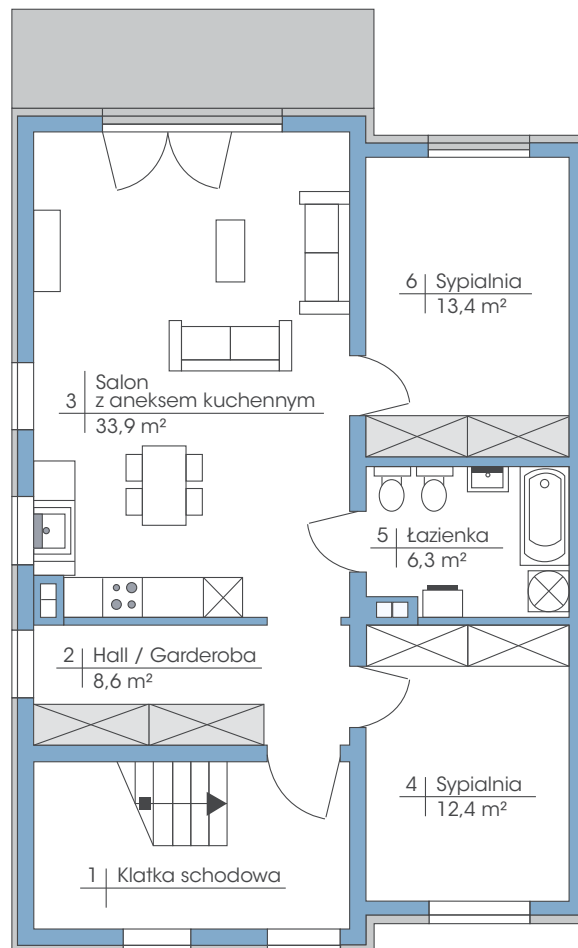

Budynek: 36B

Piętro

Powierzchnia: 74,6 m²

przynależne poddasze: 90 m²

Wysokość: 2,80 m

* możliwość zamontowania dowolnej ilości okien dachowych

PLAN ZAGOSPODAROWANIA TERENU OGRODY TAWUŁKOWA