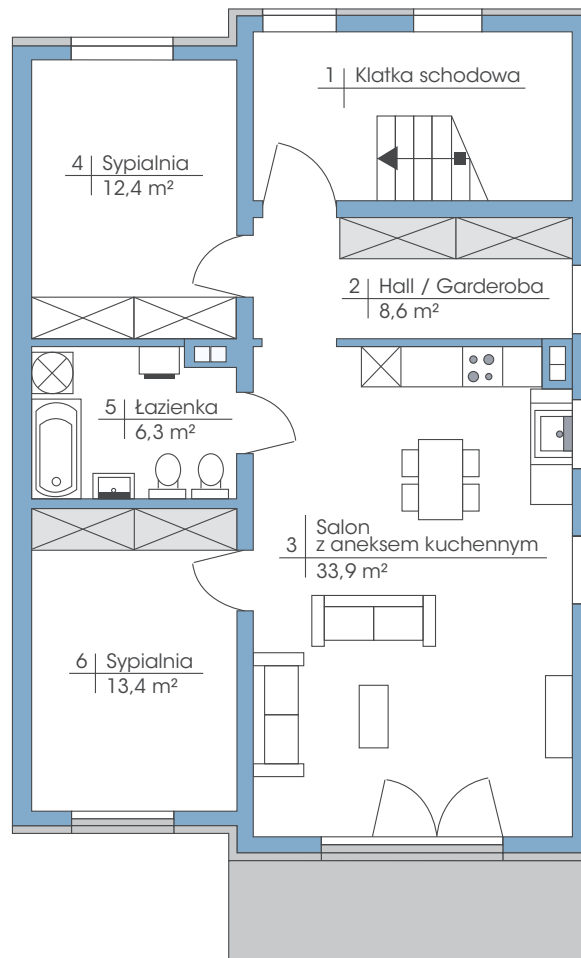

Budynek: 35B

Piętro

Powierzchnia: 74,6 m²

przynależne poddasze: 90 m²

Wysokość: 2,80 m

* możliwość zamontowania dowolnej ilości okien dachowych

PLAN ZAGOSPODAROWANIA TERENU OGRODY TAWUŁKOWA