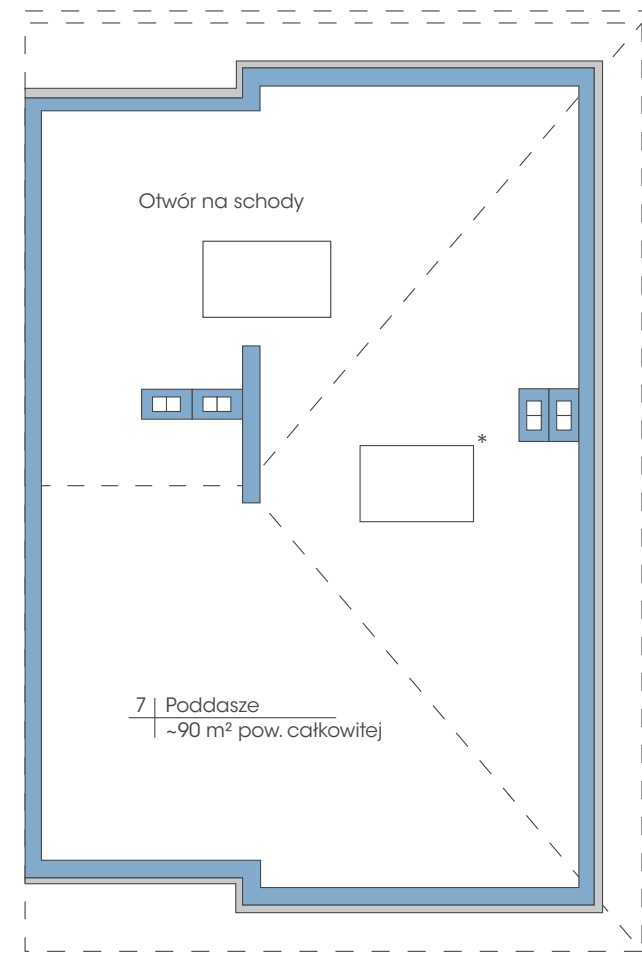

Budynek: 35B

Piętro

Powierzchnia: 74,6 m²

przynależne poddasze: 90 m²

Wysokość: 2,80 m

* możliwość zamontowania dowolnej ilości okien dachowych

PLAN ZAGOSPODAROWANIA TERENU OGRODY TAWUŁKOWA