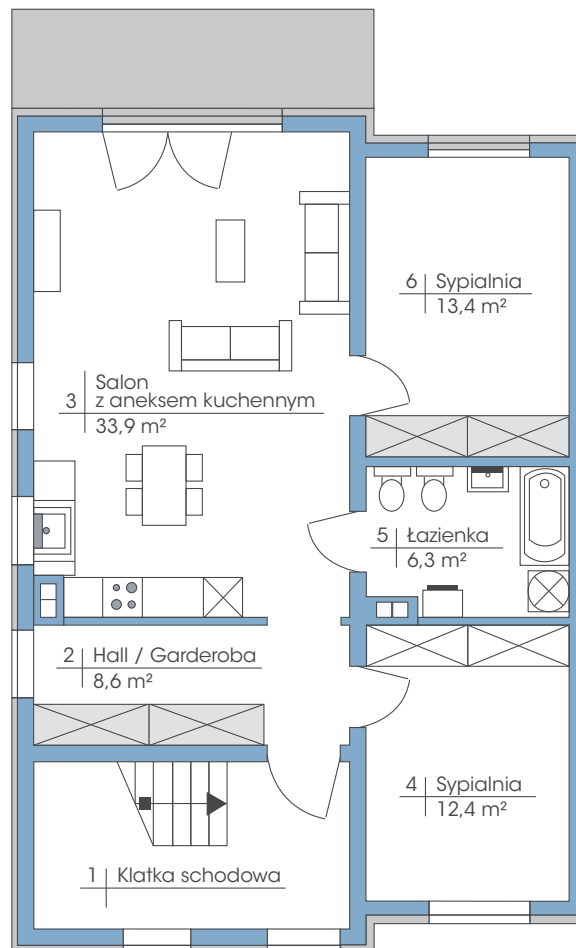

## Budynek: 34B

Piętro

Powierzchnia: 74,6 m<sup>2</sup>

przynależne poddasze: 90 m<sup>2</sup>

**Wysokość: 2,80 m**

\* możliwość zamontowania dowolnej ilości okien dachowych