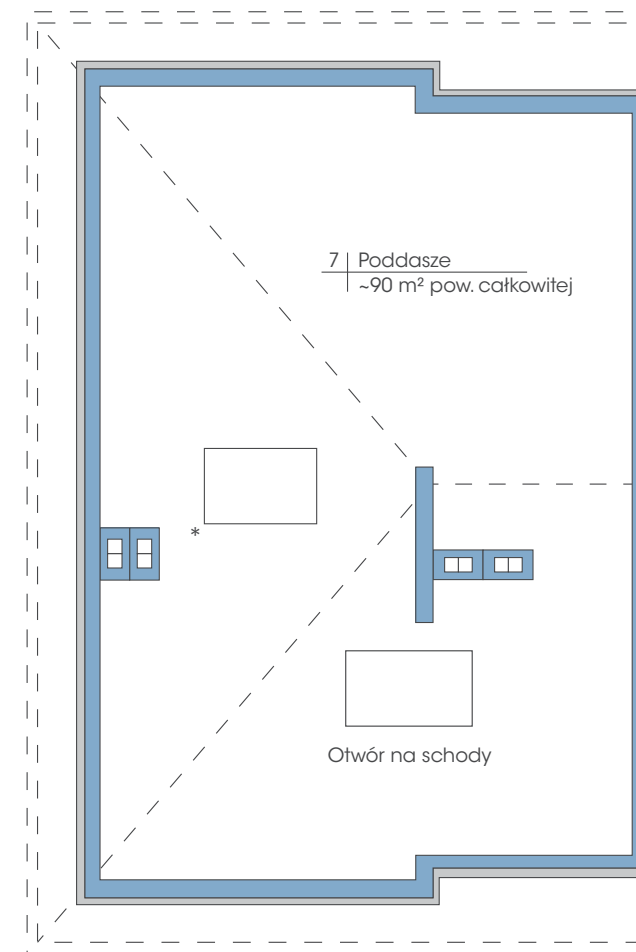

## Budynek: 34B

Piętro

Powierzchnia: 74,6 m<sup>2</sup>

przynależne poddasze: 90 m<sup>2</sup>

**Wysokość: 2,80 m**

\* możliwość zamontowania dowolnej ilości okien dachowych