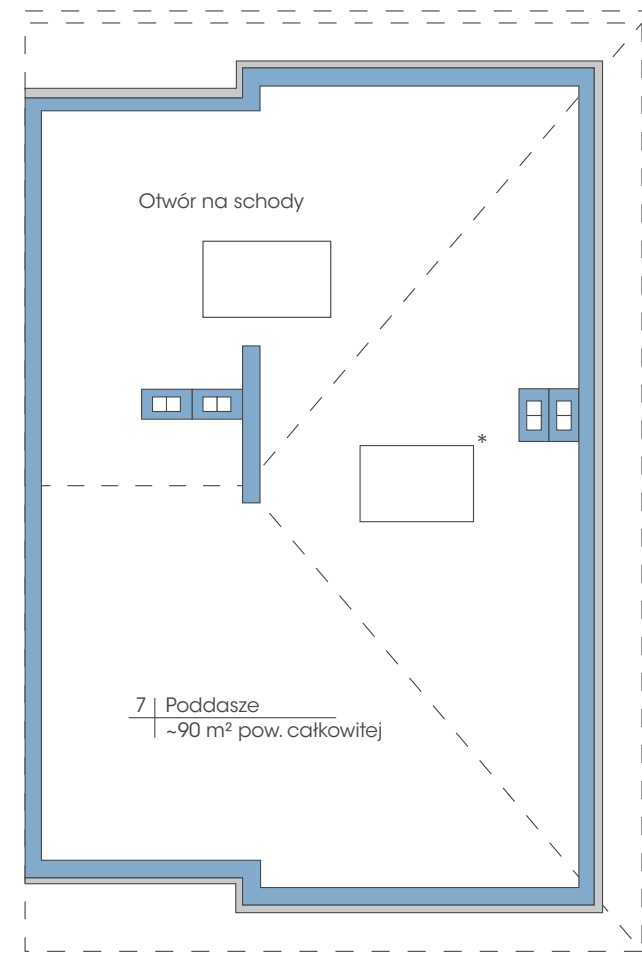

## Budynek: 33B

Piętro

Powierzchnia: 74,6 m<sup>2</sup>

przynależne poddasze: 90 m<sup>2</sup>

**Wysokość: 2,80 m**

\* możliwość zamontowania dowolnej ilości okien dachowych