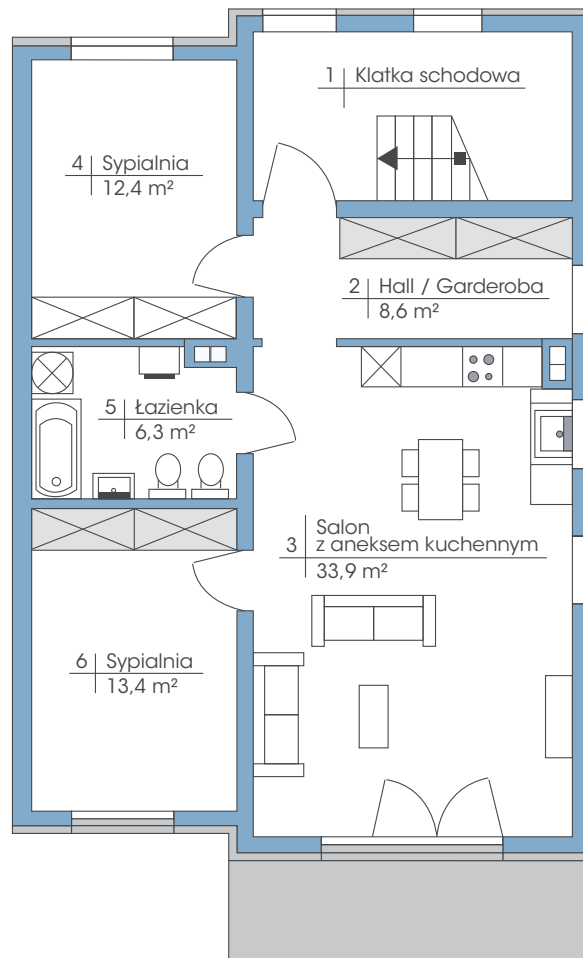

## Budynek: 33B

Piętro

Powierzchnia: 74,6 m<sup>2</sup>

przynależne poddasze: 90 m<sup>2</sup>

**Wysokość: 2,80 m**

\* możliwość zamontowania dowolnej ilości okien dachowych