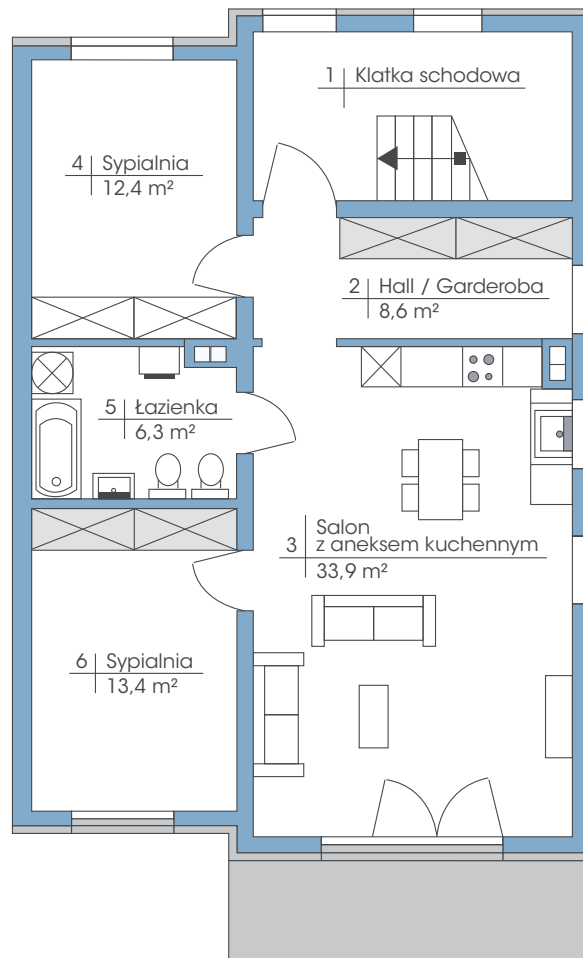

Budynek: 21B

Piętro

Powierzchnia: 74,6 m²

przynależne poddasze: 90 m²

Wysokość: 2,80 m

* możliwość zamontowania dowolnej ilości okien dachowych

PLAN ZAGOSPODAROWANIA TERENU OGRODY TAWUŁKOWA