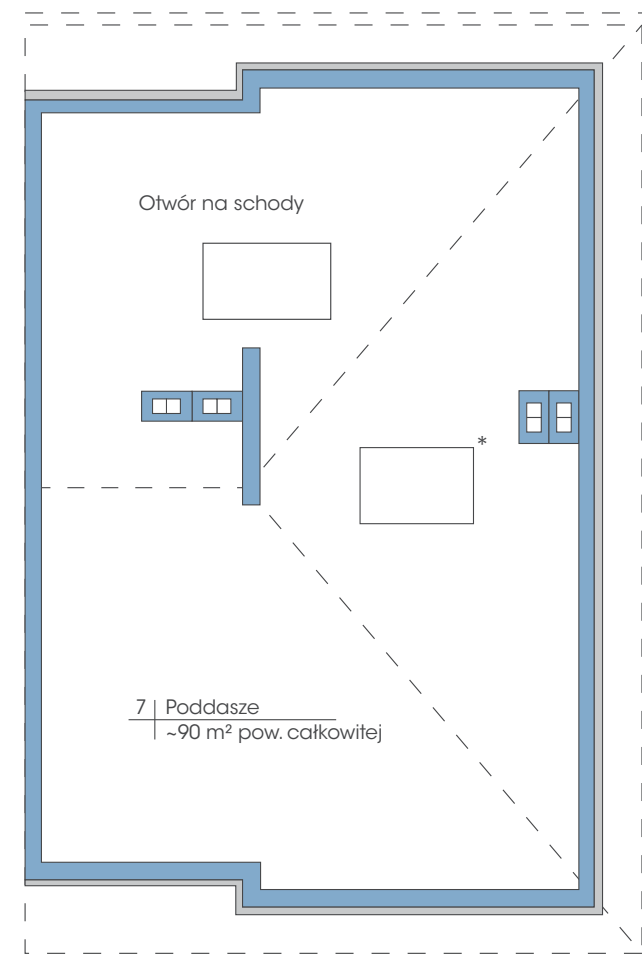

Budynek: 21B

Piętro

Powierzchnia: 74,6 m²

przynależne poddasze: 90 m²

Wysokość: 2,80 m

* możliwość zamontowania dowolnej ilości okien dachowych

PLAN ZAGOSPODAROWANIA TERENU OGRODY TAWUŁKOWA