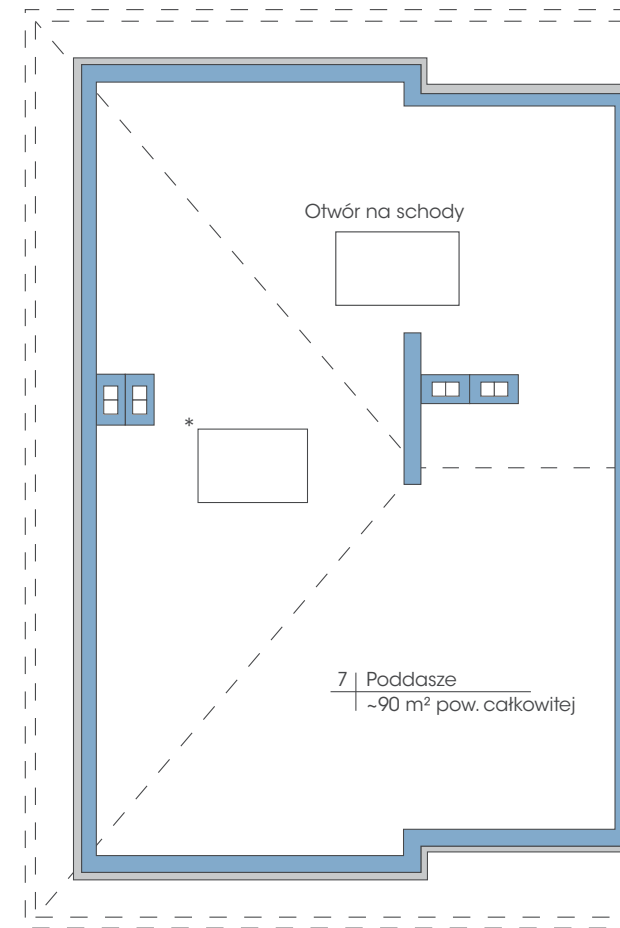

Budynek: 19B

Piętro

Powierzchnia: 74,6 m²

przynależne poddasze: 90 m²

Wysokość: 2,80 m

* możliwość zamontowania dowolnej ilości okien dachowych

PLAN ZAGOSPODAROWANIA TERENU OGRODY TAWUŁKOWA