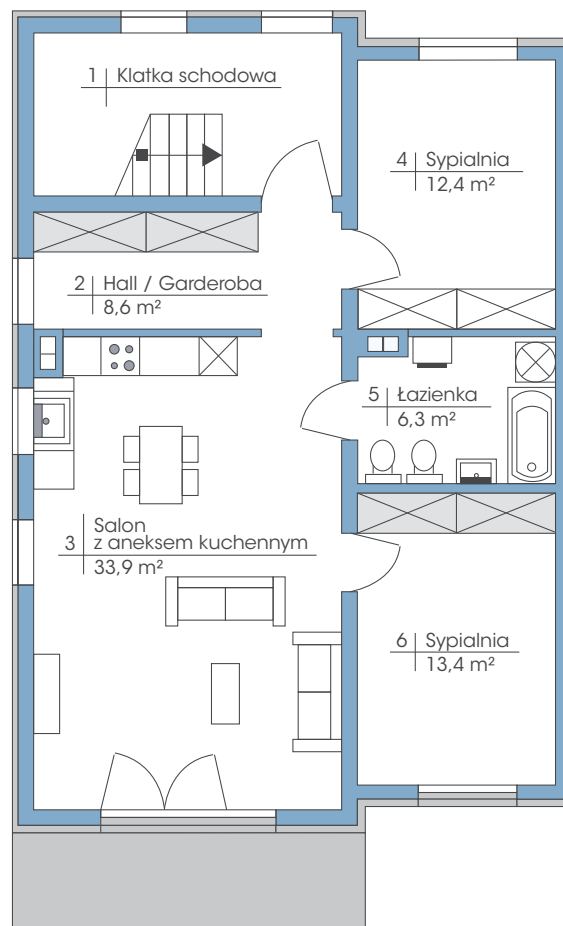

Budynek: 19B

Piętro

Powierzchnia: 74,6 m²

przynależne poddasze: 90 m²

Wysokość: 2,80 m

* możliwość zamontowania dowolnej ilości okien dachowych

PLAN ZAGOSPODAROWANIA TERENU OGRODY TAWUŁKOWA