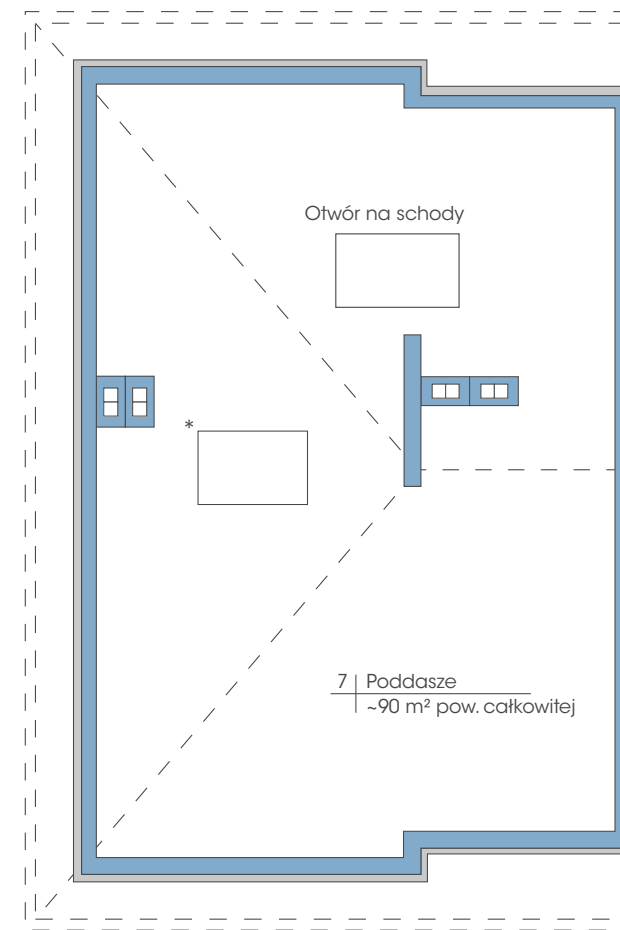

Budynek: 17B

Piętro

Powierzchnia: 74,6 m²

przynależne poddasze: 90 m²

Wysokość: 2,80 m

* możliwość zamontowania dowolnej ilości okien dachowych

PLAN ZAGOSPODAROWANIA TERENU OGRODY TAWUŁKOWA