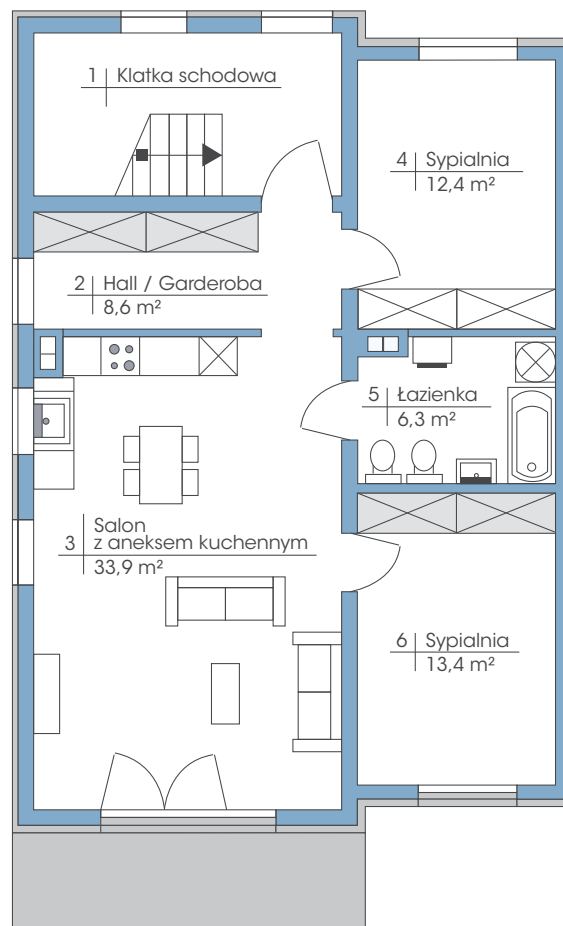

Budynek: 17B

Piętro

Powierzchnia: 74,6 m²

przynależne poddasze: 90 m²

Wysokość: 2,80 m

* możliwość zamontowania dowolnej ilości okien dachowych

PLAN ZAGOSPODAROWANIA TERENU OGRODY TAWUŁKOWA