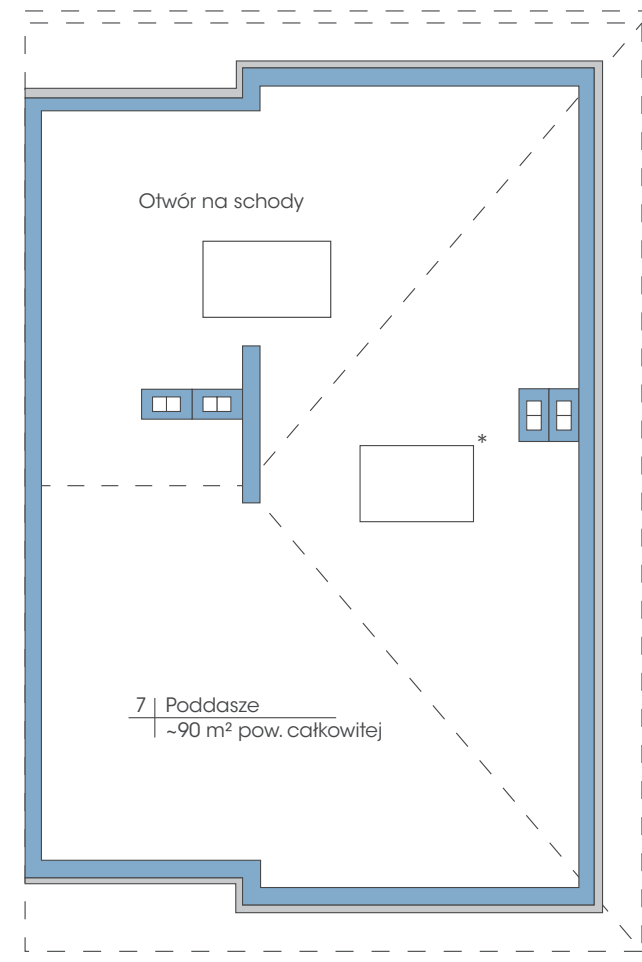

Budynek: 16B

Piętro

Powierzchnia: 74,6 m²

przynależne poddasze: 90 m²

Wysokość: 2,80 m

* możliwość zamontowania dowolnej ilości okien dachowych

PLAN ZAGOSPODAROWANIA TERENU OGRODY TAWUŁKOWA