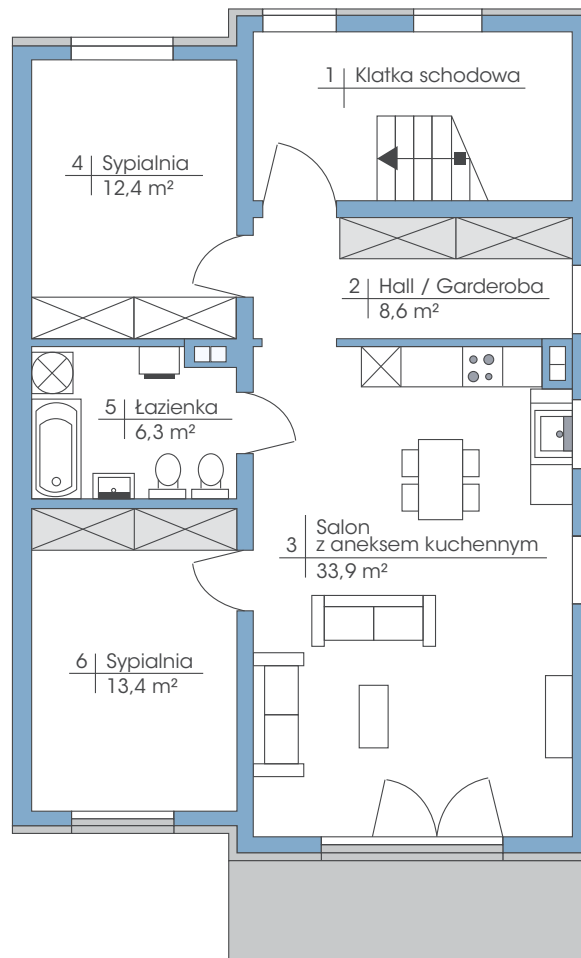

Budynek: 16B

Piętro

Powierzchnia: 74,6 m²

przynależne poddasze: 90 m²

Wysokość: 2,80 m

* możliwość zamontowania dowolnej ilości okien dachowych

PLAN ZAGOSPODAROWANIA TERENU OGRODY TAWUŁKOWA