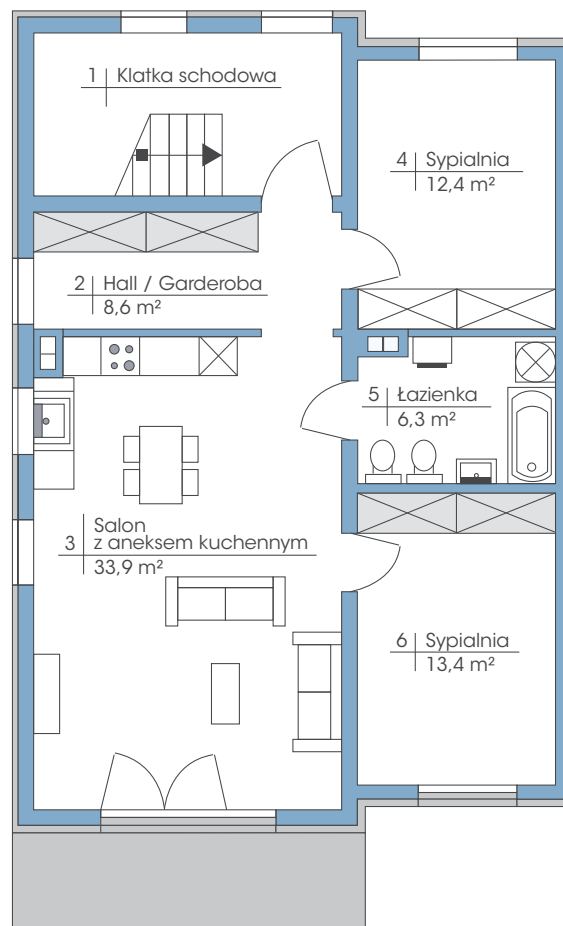

Budynek: 15B

Piętro

Powierzchnia: 74,6 m²

przynależne poddasze: 90 m²

Wysokość: 2,80 m

* możliwość zamontowania dowolnej ilości okien dachowych

PLAN ZAGOSPODAROWANIA TERENU OGRODY TAWUŁKOWA