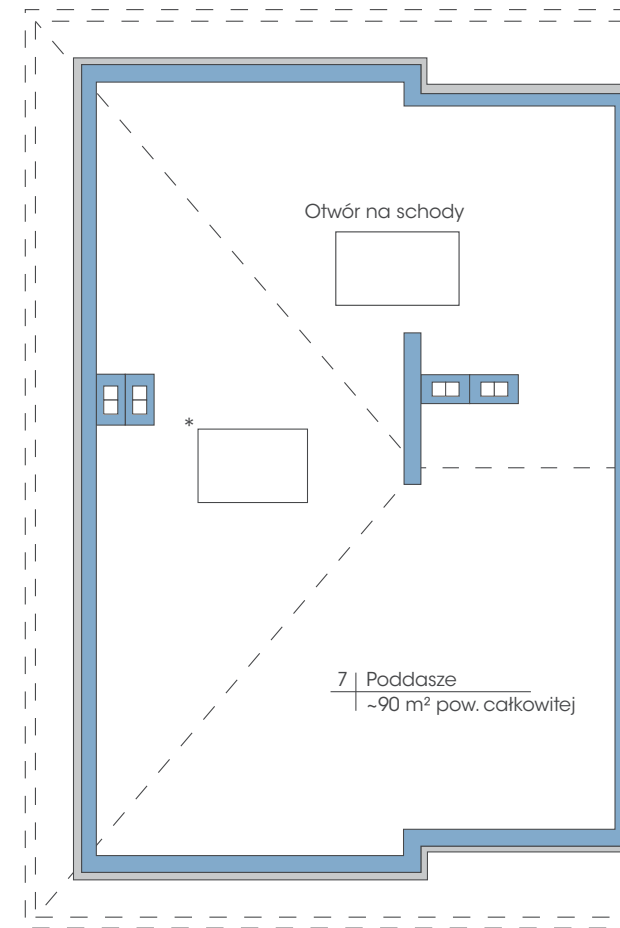

Budynek: 15B

Piętro

Powierzchnia: 74,6 m²

przynależne poddasze: 90 m²

Wysokość: 2,80 m

* możliwość zamontowania dowolnej ilości okien dachowych

PLAN ZAGOSPODAROWANIA TERENU OGRODY TAWUŁKOWA