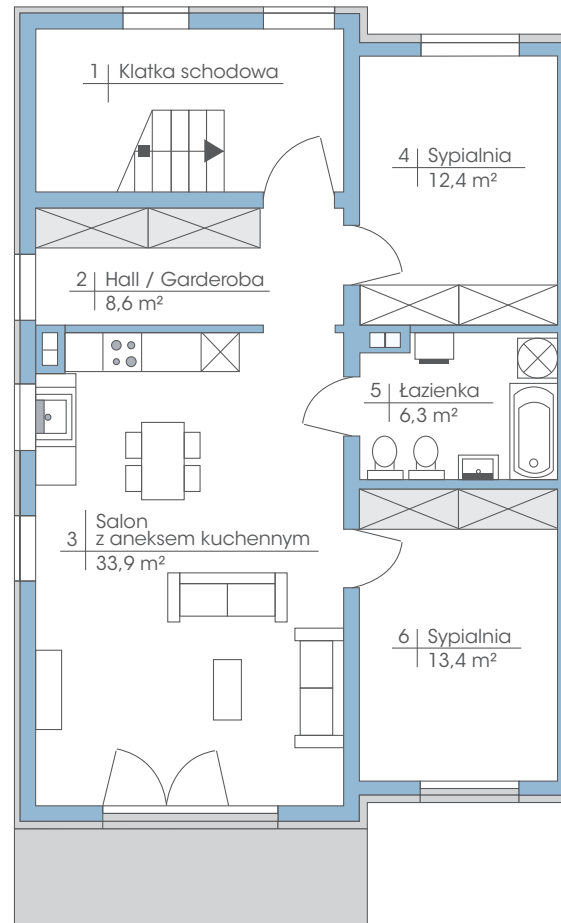

Budynek: 9B

Piętro

Powierzchnia: 74,6 m²

przynależne poddasze: 90 m²

Wysokość: 2,80 m

* możliwość zamontowania dowolnej ilości okien dachowych

PLAN ZAGOSPODAROWANIA TERENU OGRODY TAWUŁKOWA