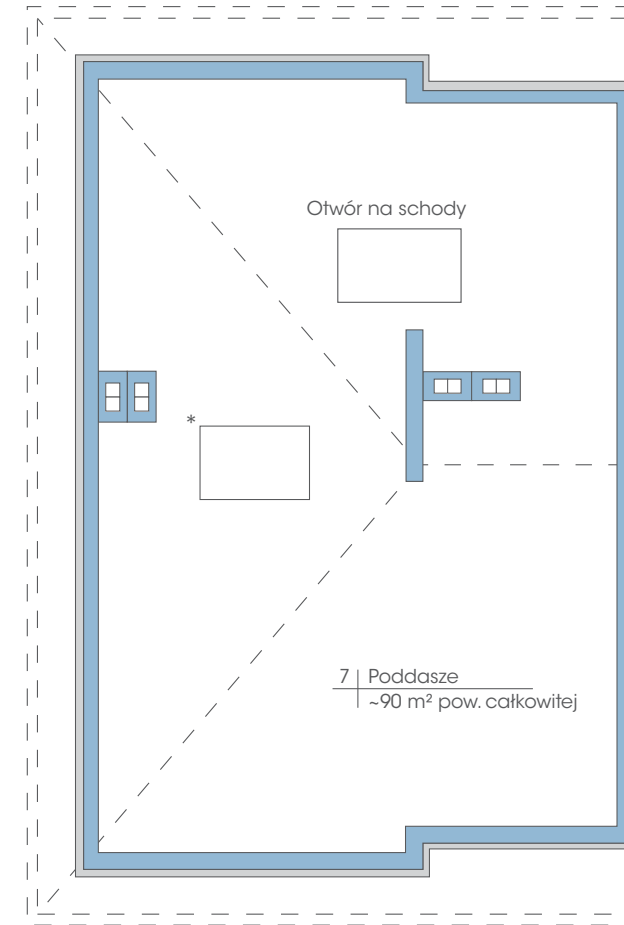

Budynek: 9B

Piętro

Powierzchnia: 74,6 m²

przynależne poddasze: 90 m²

Wysokość: 2,80 m

* możliwość zamontowania dowolnej ilości okien dachowych

PLAN ZAGOSPODAROWANIA TERENU OGRODY TAWUŁKOWA