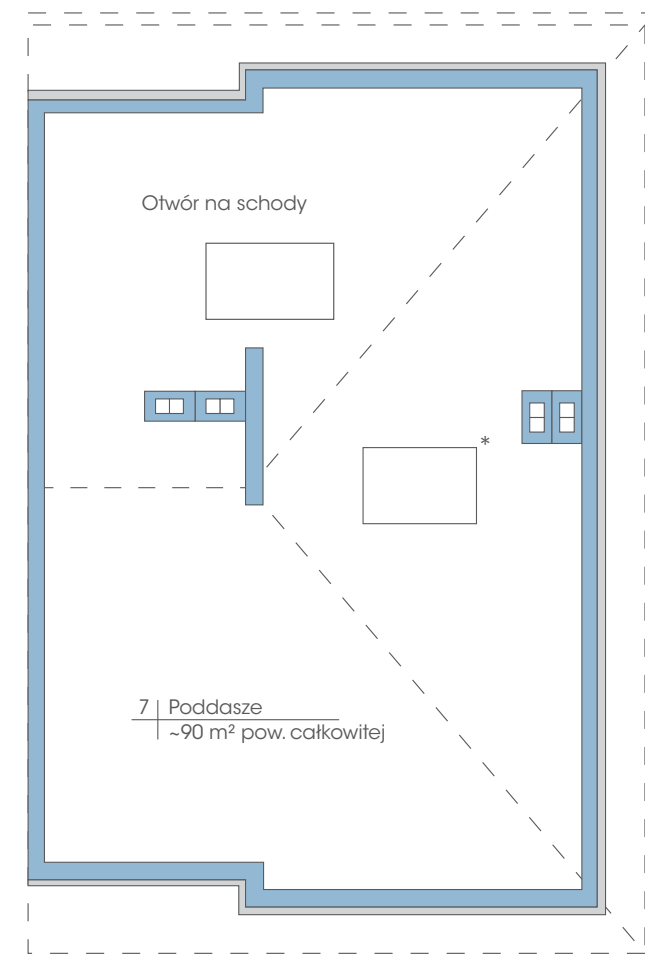

Budynek: 8B

Piętro

Powierzchnia: 74,6 m²

przynależne poddasze: 90 m²

Wysokość: 2,80 m

* możliwość zamontowania dowolnej ilości okien dachowych

PLAN ZAGOSPODAROWANIA TERENU OGRODY TAWUŁKOWA