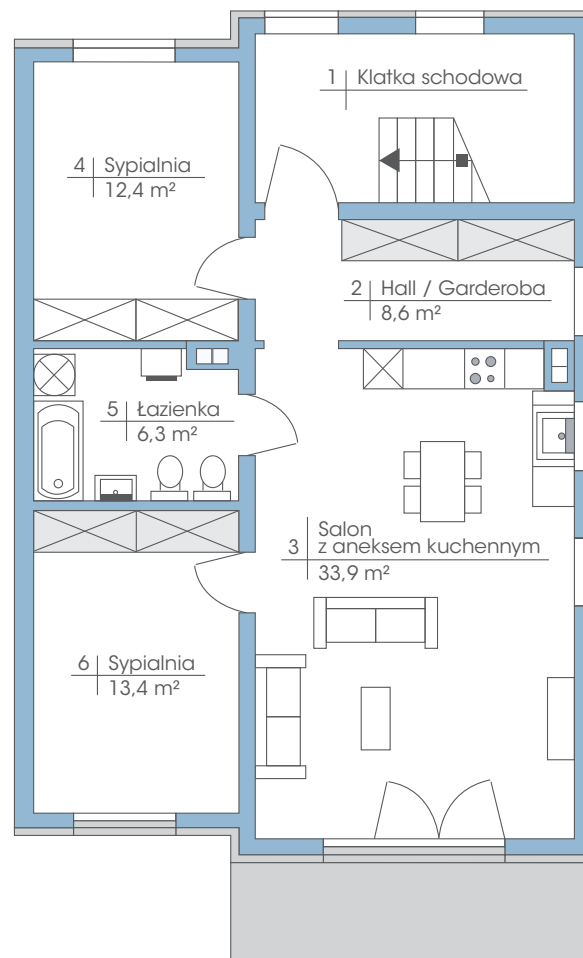

Budynek: 8B

Piętro

Powierzchnia: 74,6 m²

przynależne poddasze: 90 m²

Wysokość: 2,80 m

* możliwość zamontowania dowolnej ilości okien dachowych

PLAN ZAGOSPODAROWANIA TERENU OGRODY TAWUŁKOWA