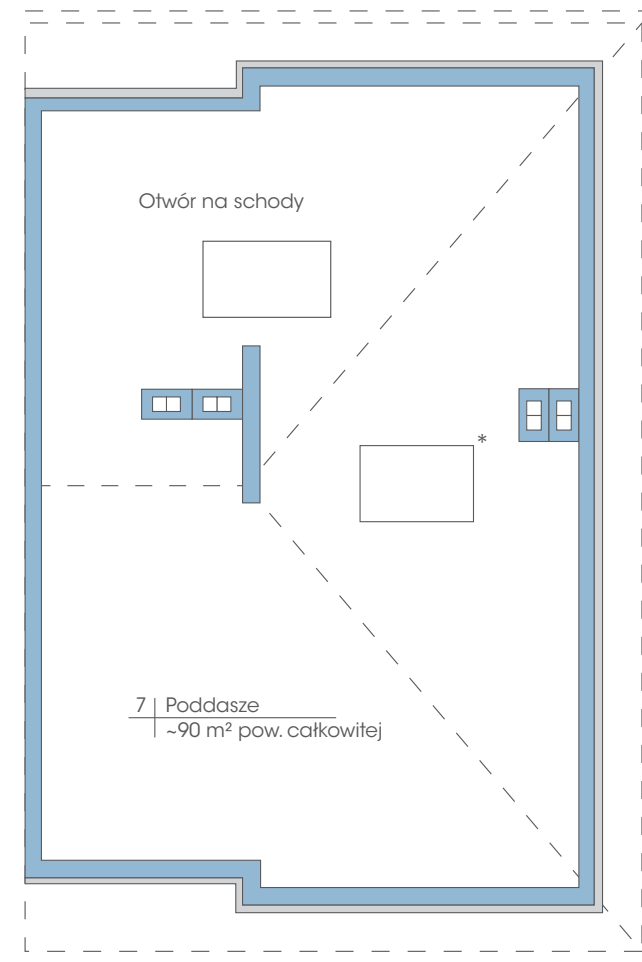

Budynek: 6B

Piętro

Powierzchnia: 74,6 m²

przynależne poddasze: 90 m²

Wysokość: 2,80 m

* możliwość zamontowania dowolnej ilości okien dachowych

PLAN ZAGOSPODAROWANIA TERENU OGRODY TAWUŁKOWA