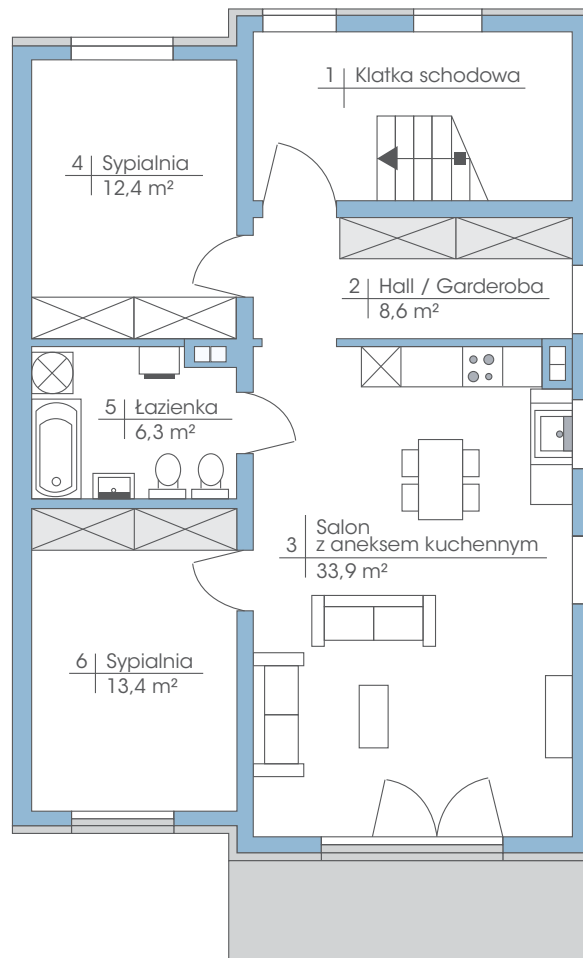

Budynek: 6B

Piętro

Powierzchnia: 74,6 m²

przynależne poddasze: 90 m²

Wysokość: 2,80 m

* możliwość zamontowania dowolnej ilości okien dachowych

PLAN ZAGOSPODAROWANIA TERENU OGRODY TAWUŁKOWA