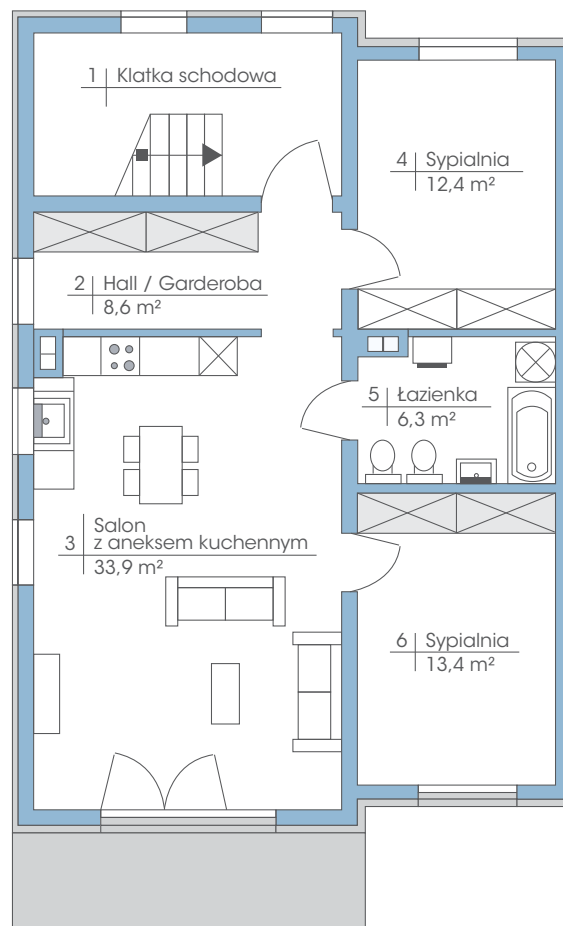

Budynek: 5B

Piętro

Powierzchnia: 74,6 m²

przynależne poddasze: 90 m²

Wysokość: 2,80 m

* możliwość zamontowania dowolnej ilości okien dachowych

PLAN ZAGOSPODAROWANIA TERENU OGRODY TAWUŁKOWA