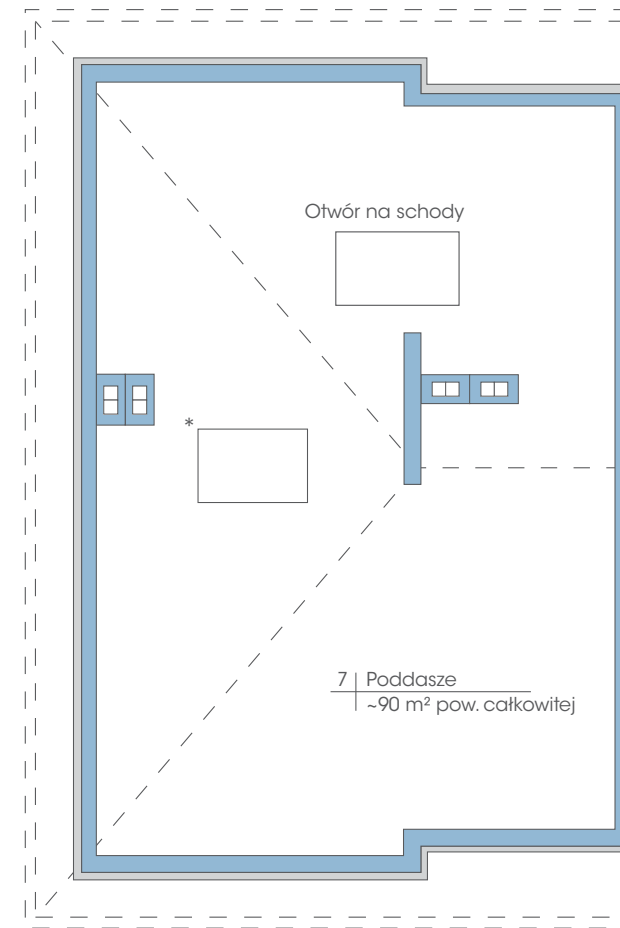

Budynek: 5B

Piętro

Powierzchnia: 74,6 m²

przynależne poddasze: 90 m²

Wysokość: 2,80 m

* możliwość zamontowania dowolnej ilości okien dachowych

PLAN ZAGOSPODAROWANIA TERENU OGRODY TAWUŁKOWA