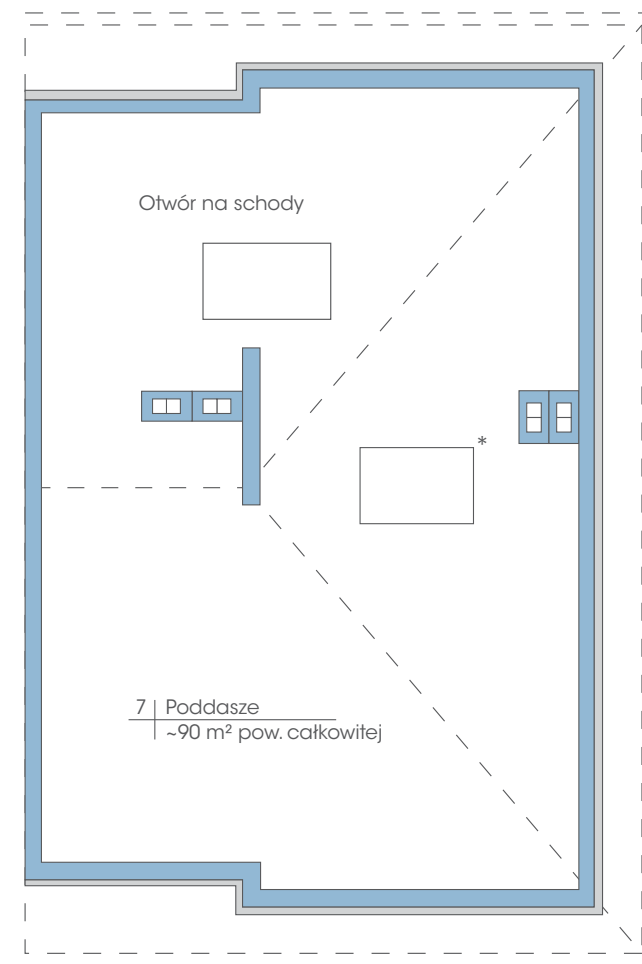

Budynek: 4B

Piętro

Powierzchnia: 74,6 m²

przynależne poddasze: 90 m²

Wysokość: 2,80 m

* możliwość zamontowania dowolnej ilości okien dachowych

PLAN ZAGOSPODAROWANIA TERENU OGRODY TAWUŁKOWA