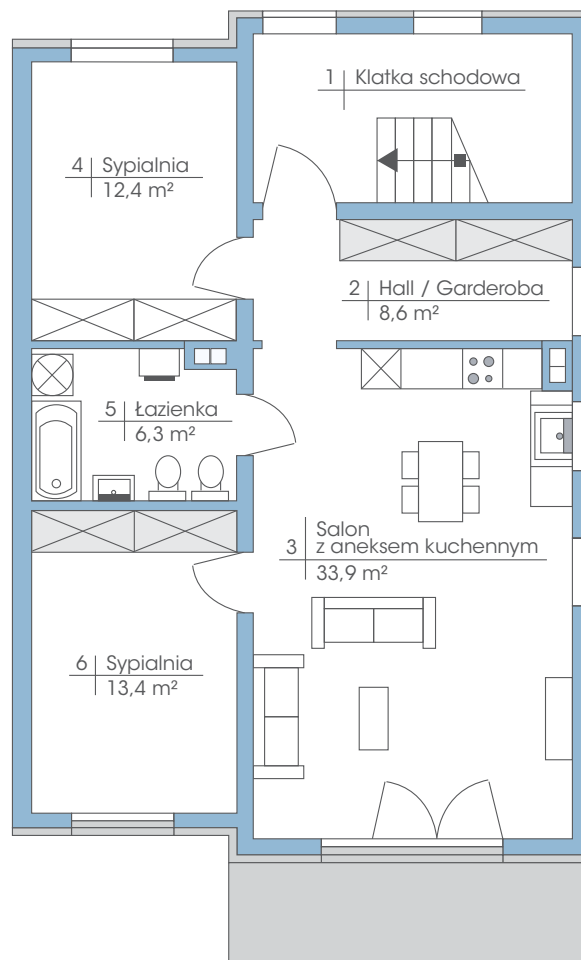

Budynek: 4B

Piętro

Powierzchnia: 74,6 m²

przynależne poddasze: 90 m²

Wysokość: 2,80 m

* możliwość zamontowania dowolnej ilości okien dachowych

PLAN ZAGOSPODAROWANIA TERENU OGRODY TAWUŁKOWA