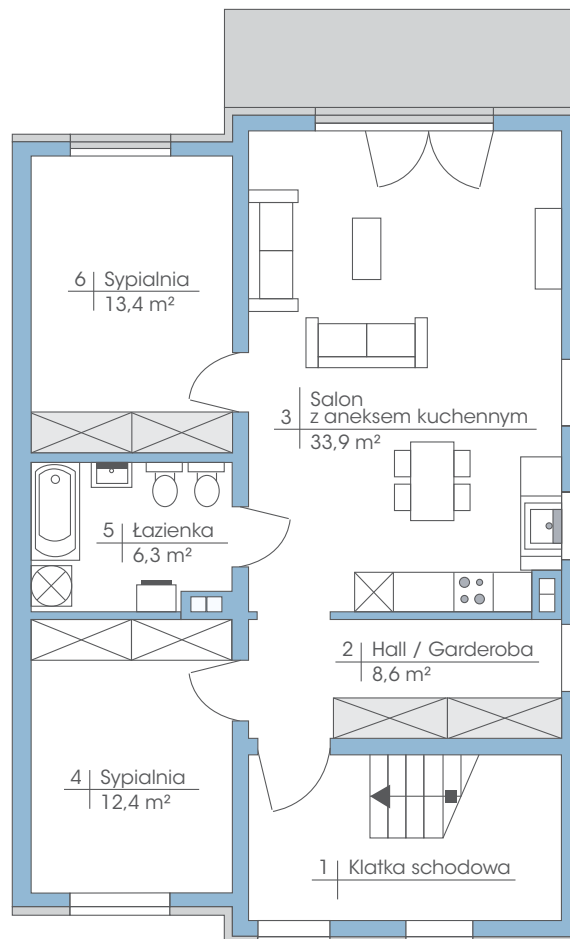

Budynek: 31B

Piętro

Powierzchnia: 74,6 m²

przynależne poddasze: 90 m²

Wysokość: 2,80 m

* możliwość zamontowania dowolnej ilości okien dachowych

PLAN ZAGOSPODAROWANIA TERENU OGRODY TAWUŁKOWA