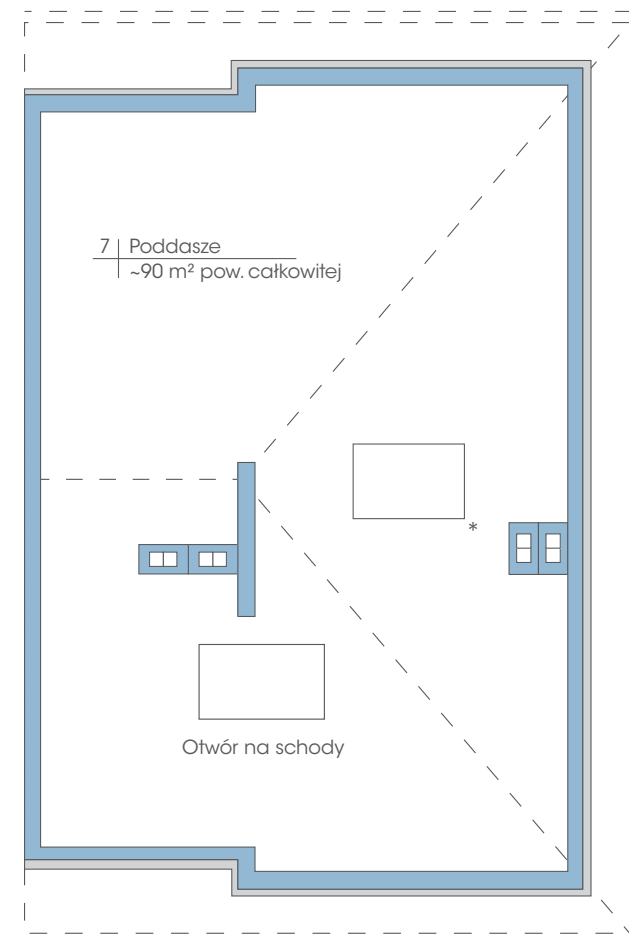

Budynek: 31B

Piętro

Powierzchnia: 74,6 m²

przynależne poddasze: 90 m²

Wysokość: 2,80 m

* możliwość zamontowania dowolnej ilości okien dachowych

PLAN ZAGOSPODAROWANIA TERENU OGRODY TAWUŁKOWA