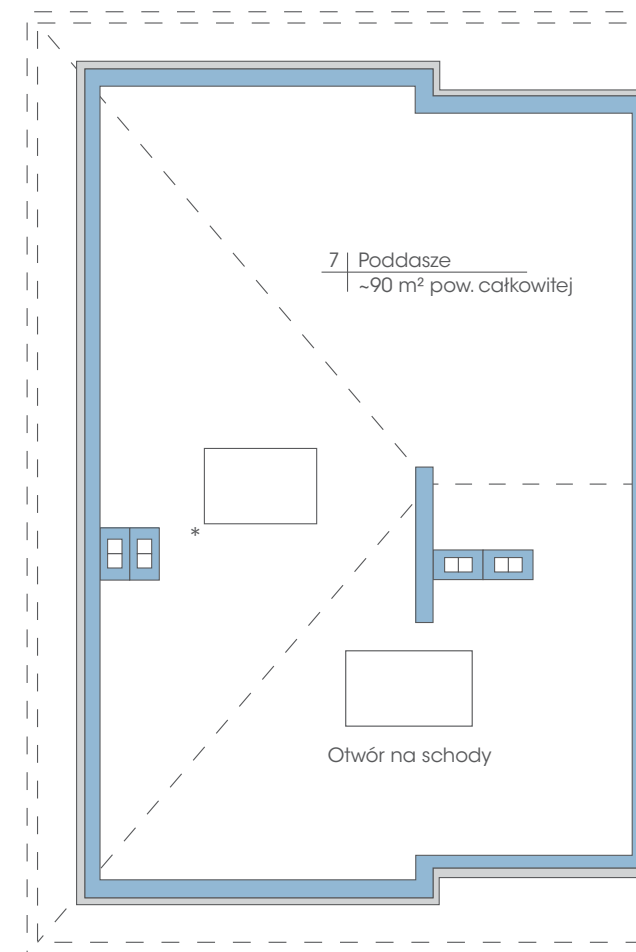

Budynek: 30B

Piętro

Powierzchnia: 74,6 m²

przynależne poddasze: 90 m²

Wysokość: 2,80 m

PLAN ZAGOSPODAROWANIA TERENU OGRODY TAWUŁKOWA