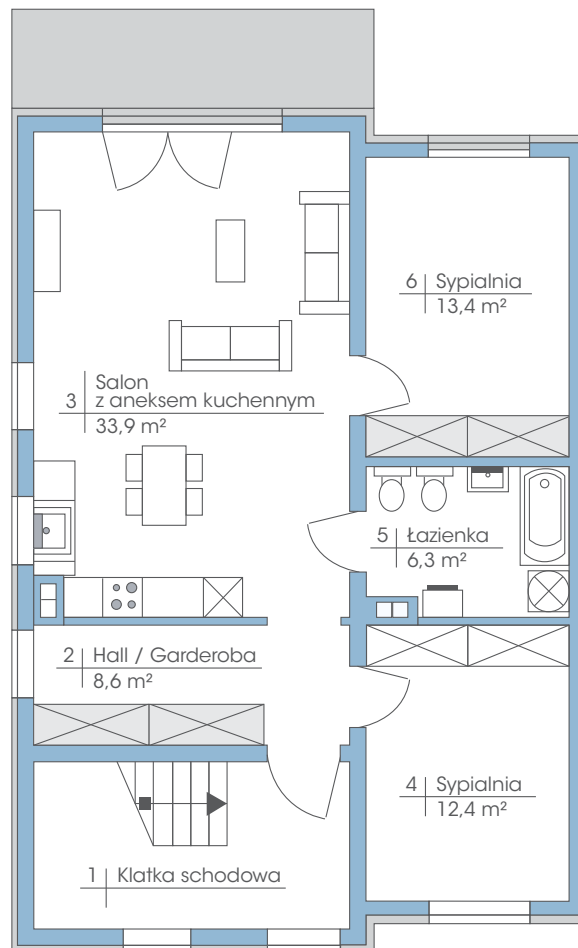

Budynek: 30B

Piętro

Powierzchnia: 74,6 m²

przynależne poddasze: 90 m²

Wysokość: 2,80 m

PLAN ZAGOSPODAROWANIA TERENU OGRODY TAWUŁKOWA