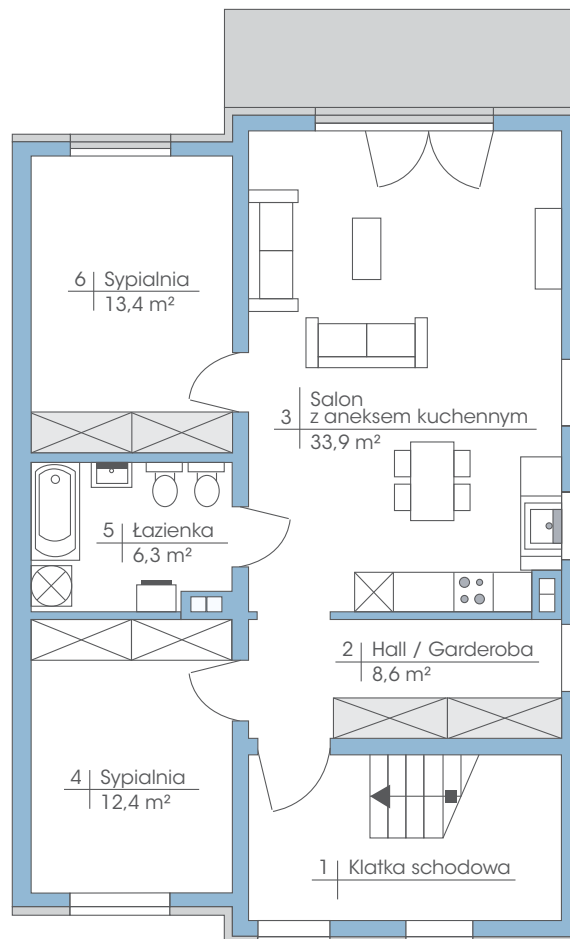

## Budynek: 29B

Piętro

Powierzchnia: 74,6 m<sup>2</sup>

przynależne poddasze: 90 m<sup>2</sup>

**Wysokość: 2,80 m**

\* możliwość zamontowania dowolnej ilości okien dachowych