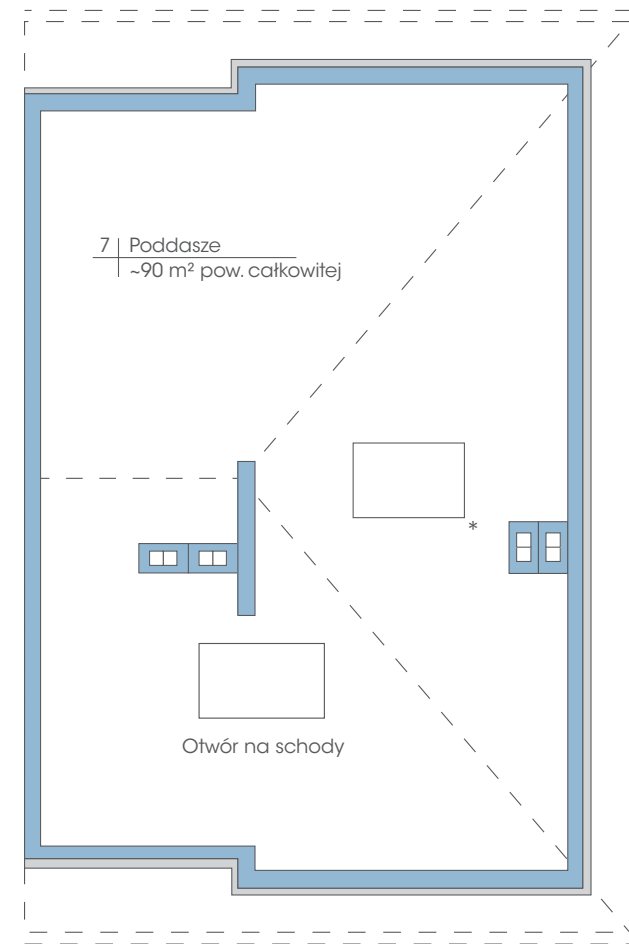

## Budynek: 29B

Piętro

Powierzchnia: 74,6 m<sup>2</sup>

przynależne poddasze: 90 m<sup>2</sup>

**Wysokość: 2,80 m**

\* możliwość zamontowania dowolnej ilości okien dachowych