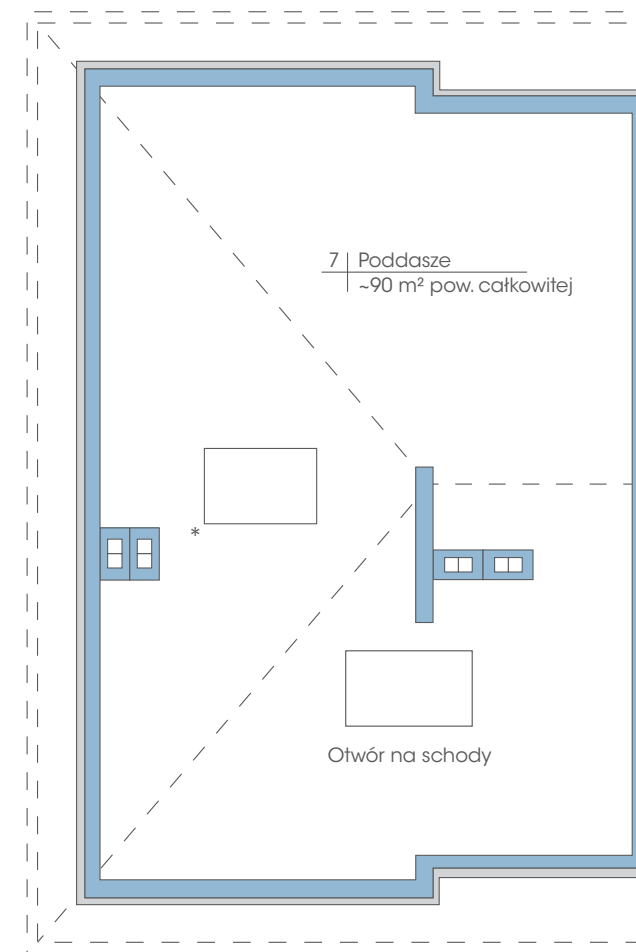

Budynek: 28B

Piętro

Powierzchnia: 74,6 m²

przynależne poddasze: 90 m²

Wysokość: 2,80 m

* możliwość zamontowania dowolnej ilości okien dachowych

PLAN ZAGOSPODAROWANIA TERENU OGRODY TAWUŁKOWA