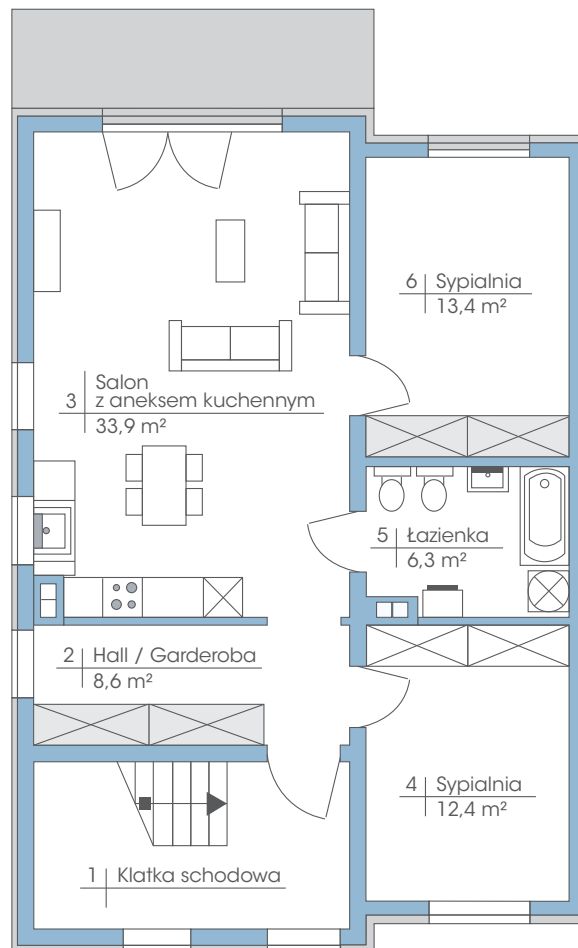

Budynek: 28B

Piętro

Powierzchnia: 74,6 m²

przynależne poddasze: 90 m²

Wysokość: 2,80 m

* możliwość zamontowania dowolnej ilości okien dachowych

PLAN ZAGOSPODAROWANIA TERENU OGRODY TAWUŁKOWA