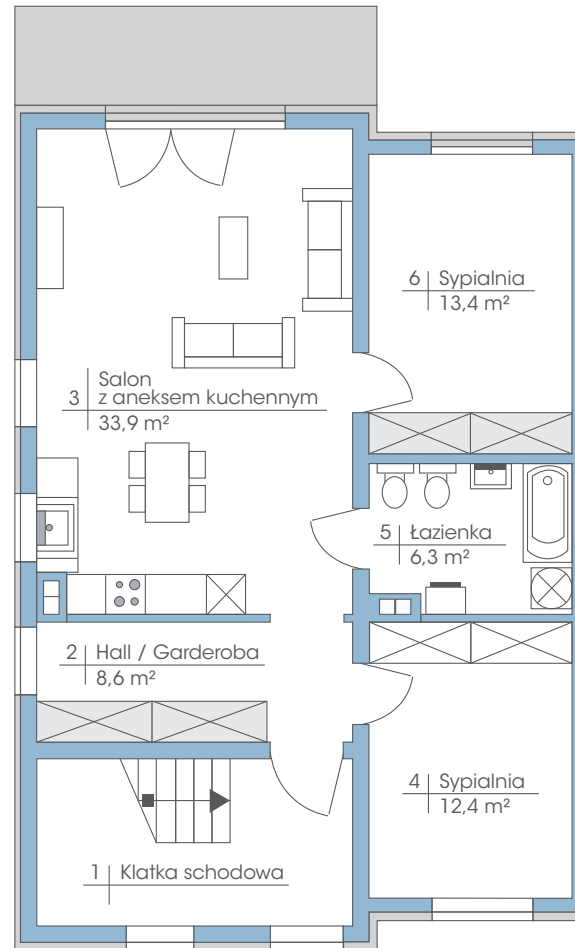

Budynek: 26B

Piętro

Powierzchnia: 74,6 m²

przynależne poddasze: 90 m²

Wysokość: 2,80 m

* możliwość zamontowania dowolnej ilości okien dachowych

PLAN ZAGOSPODAROWANIA TERENU OGRODY TAWUŁKOWA