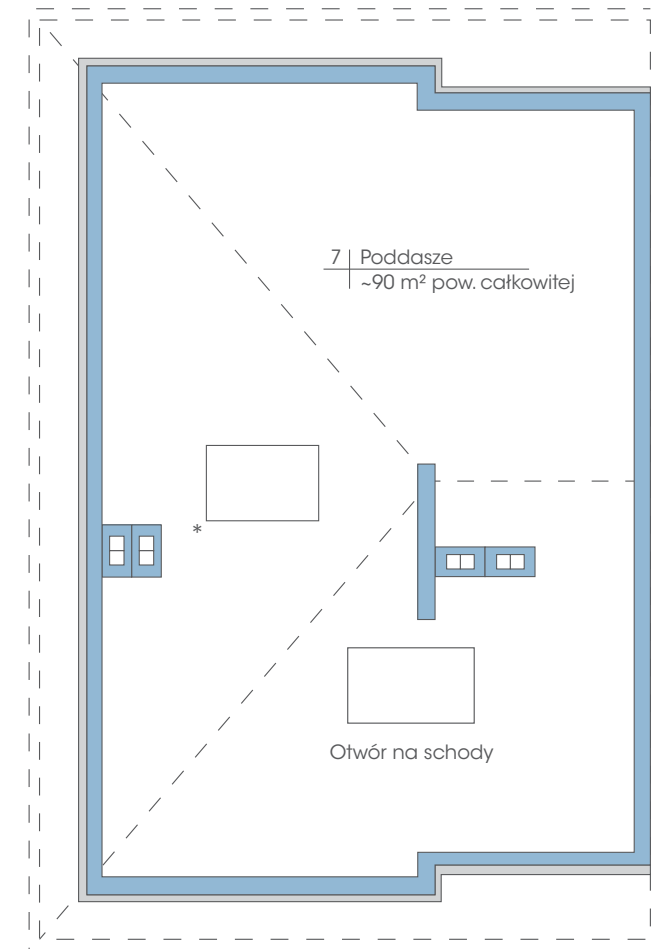

Budynek: 26B

Piętro

Powierzchnia: 74,6 m²

przynależne poddasze: 90 m²

Wysokość: 2,80 m

* możliwość zamontowania dowolnej ilości okien dachowych

PLAN ZAGOSPODAROWANIA TERENU OGRODY TAWUŁKOWA