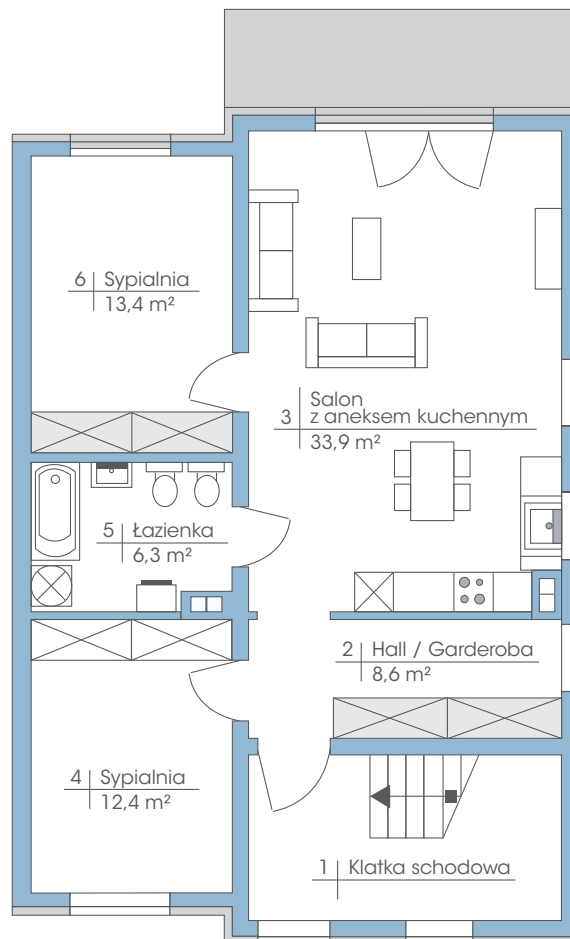

Budynek: 25B

Piętro

Powierzchnia: 74,6 m²

przynależne poddasze: 90 m²

Wysokość: 2,80 m

* możliwość zamontowania dowolnej ilości okien dachowych

PLAN ZAGOSPODAROWANIA TERENU OGRODY TAWUŁKOWA