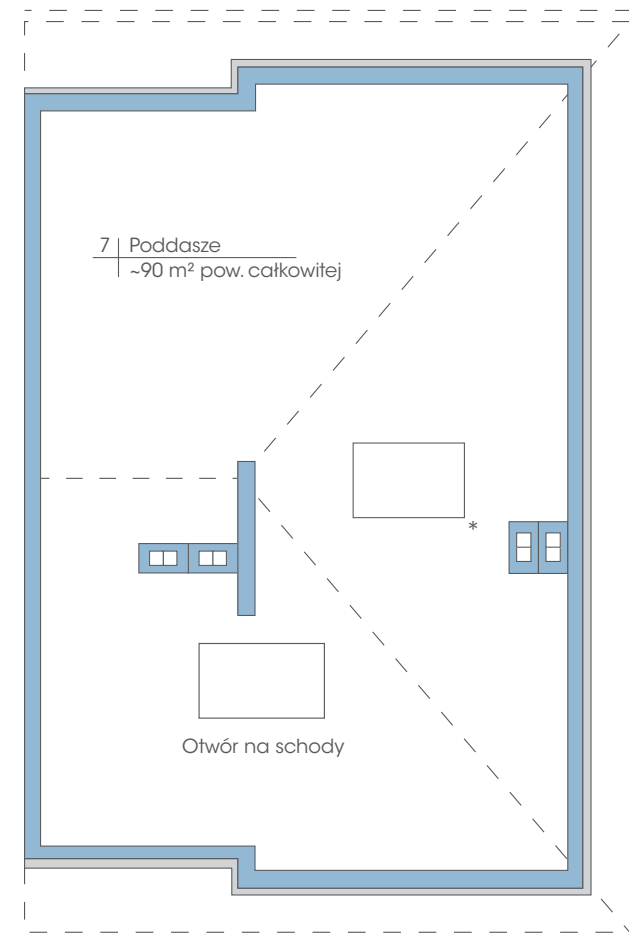

Budynek: 25B

Piętro

Powierzchnia: 74,6 m²

przynależne poddasze: 90 m²

Wysokość: 2,80 m

* możliwość zamontowania dowolnej ilości okien dachowych

PLAN ZAGOSPODAROWANIA TERENU OGRODY TAWUŁKOWA