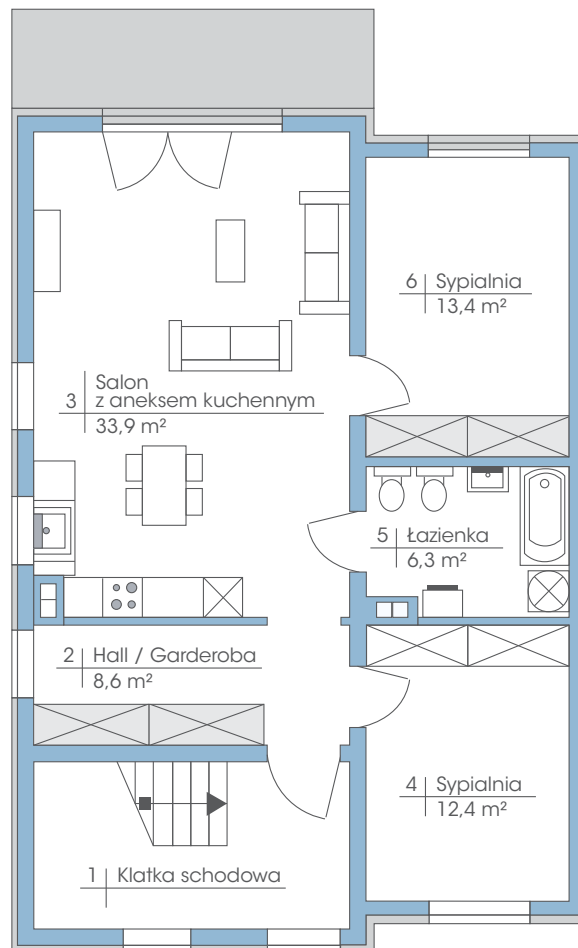

Budynek: 24B

Piętro

Powierzchnia: 74,6 m²

przynależne poddasze: 90 m²

Wysokość: 2,80 m

* możliwość zamontowania dowolnej ilości okien dachowych

PLAN ZAGOSPODAROWANIA TERENU OGRODY TAWUŁKOWA