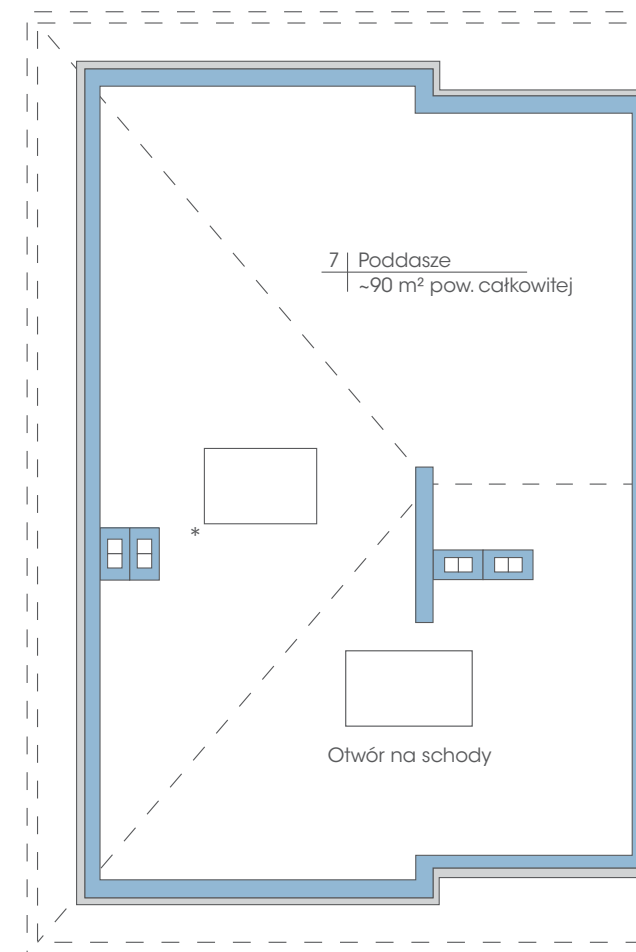

Budynek: 24B

Piętro

Powierzchnia: 74,6 m²

przynależne poddasze: 90 m²

Wysokość: 2,80 m

* możliwość zamontowania dowolnej ilości okien dachowych

PLAN ZAGOSPODAROWANIA TERENU OGRODY TAWUŁKOWA