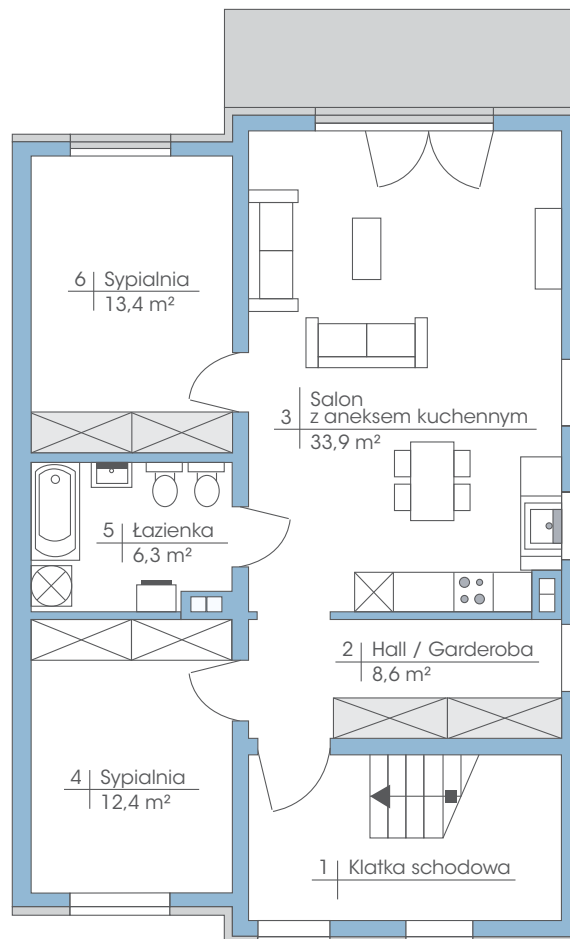

## Budynek: 23B

Piętro

Powierzchnia: 74,6 m<sup>2</sup>

przynależne poddasze: 90 m<sup>2</sup>

**Wysokość: 2,80 m**

\* możliwość zamontowania dowolnej ilości okien dachowych