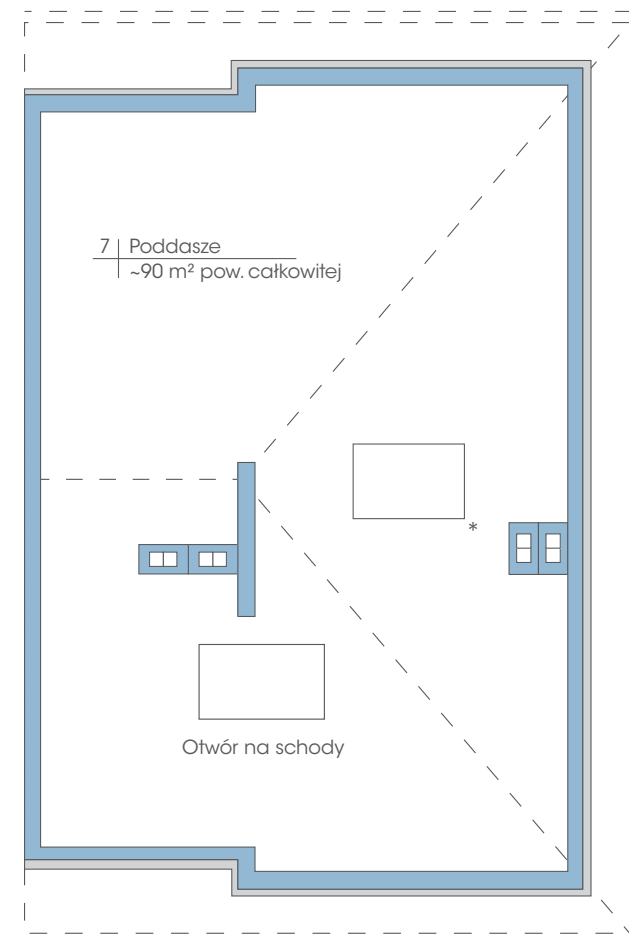

## Budynek: 23B

Piętro

Powierzchnia: 74,6 m<sup>2</sup>

przynależne poddasze: 90 m<sup>2</sup>

**Wysokość: 2,80 m**

\* możliwość zamontowania dowolnej ilości okien dachowych