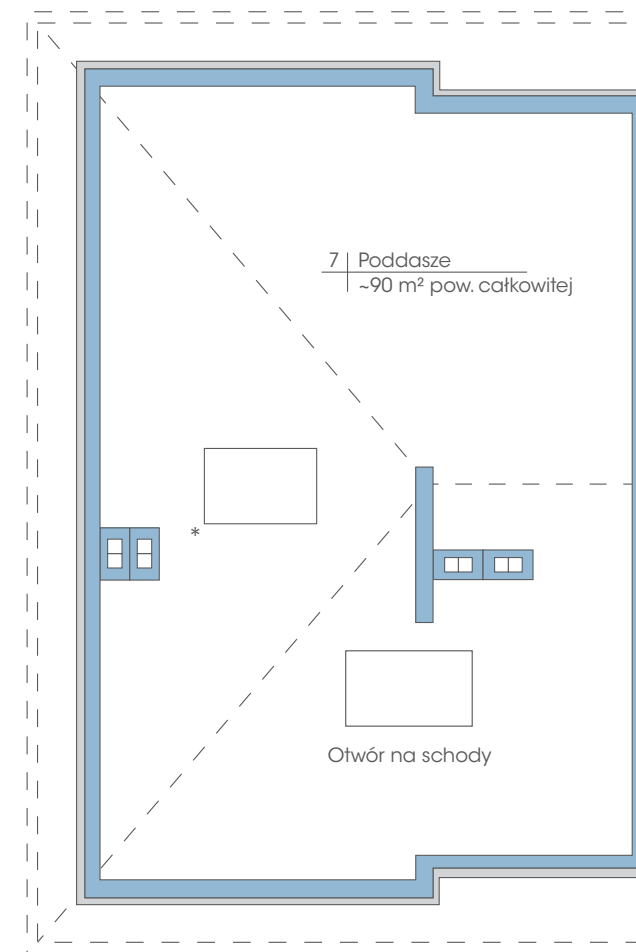

Budynek: 22B

Piętro

Powierzchnia: 74,6 m²

przynależne poddasze: 90 m²

Wysokość: 2,80 m

* możliwość zamontowania dowolnej ilości okien dachowych

PLAN ZAGOSPODAROWANIA TERENU OGRODY TAWUŁKOWA