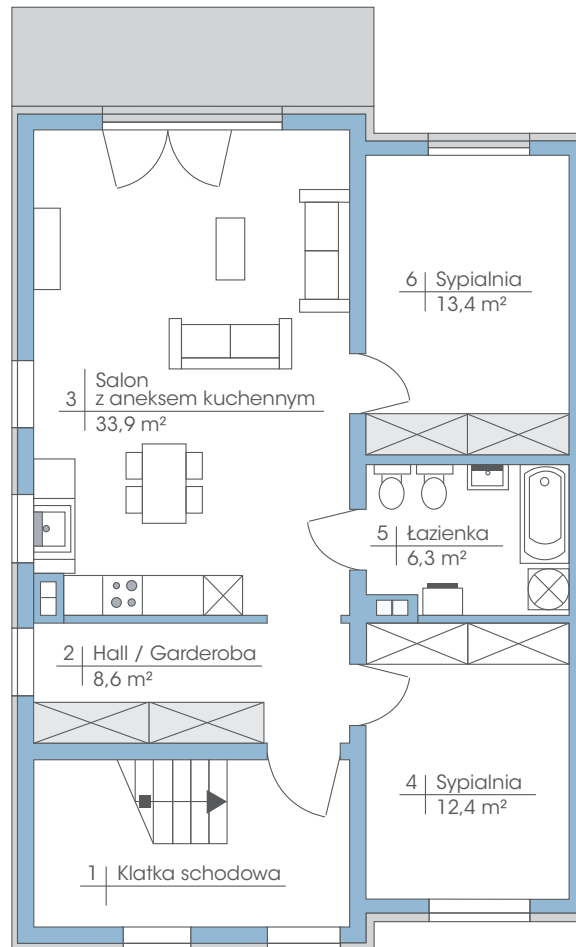

Budynek: 22B

Piętro

Powierzchnia: 74,6 m²

przynależne poddasze: 90 m²

Wysokość: 2,80 m

* możliwość zamontowania dowolnej ilości okien dachowych

PLAN ZAGOSPODAROWANIA TERENU OGRODY TAWUŁKOWA