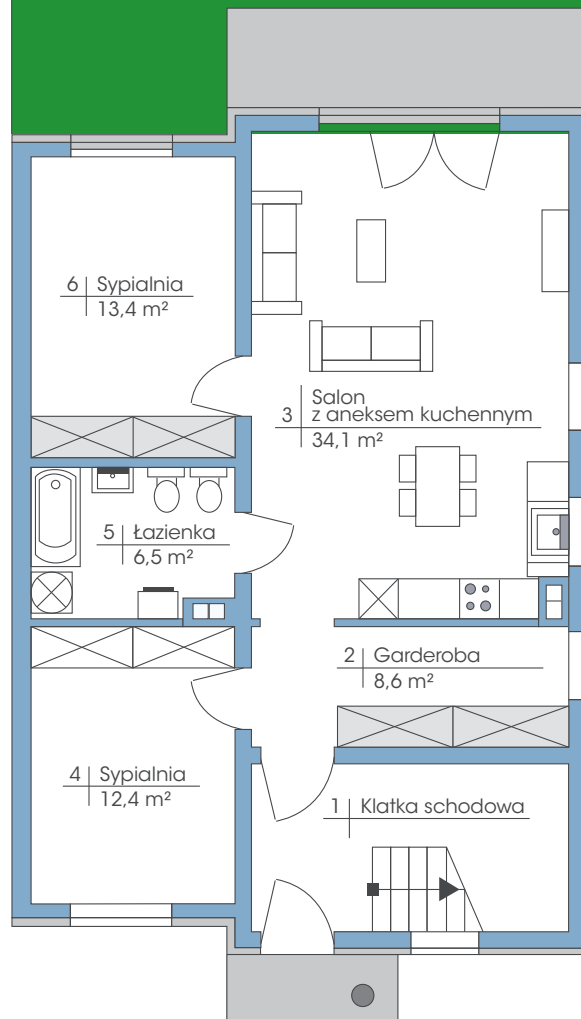

grudzień 2022 r.

Budynek: 41A

Parter

Powierzchnia: 75 m²

Ogródek: około 500 m²

Wysokość: 2,80 m

PLAN ZAGOSPODAROWANIA TERENU OGRODY TAWUŁKOWA