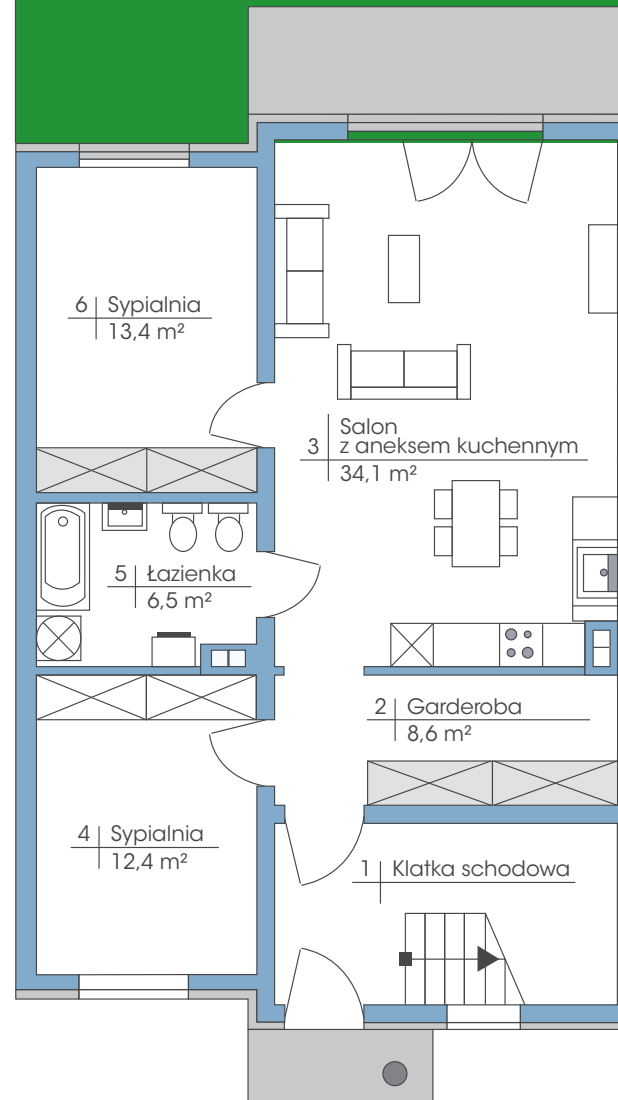

## Budynek: 39A

Parter

Powierzchnia: 75 m<sup>2</sup>

Ogródek: około 126 m<sup>2</sup>

**Wysokość: 2,80 m**