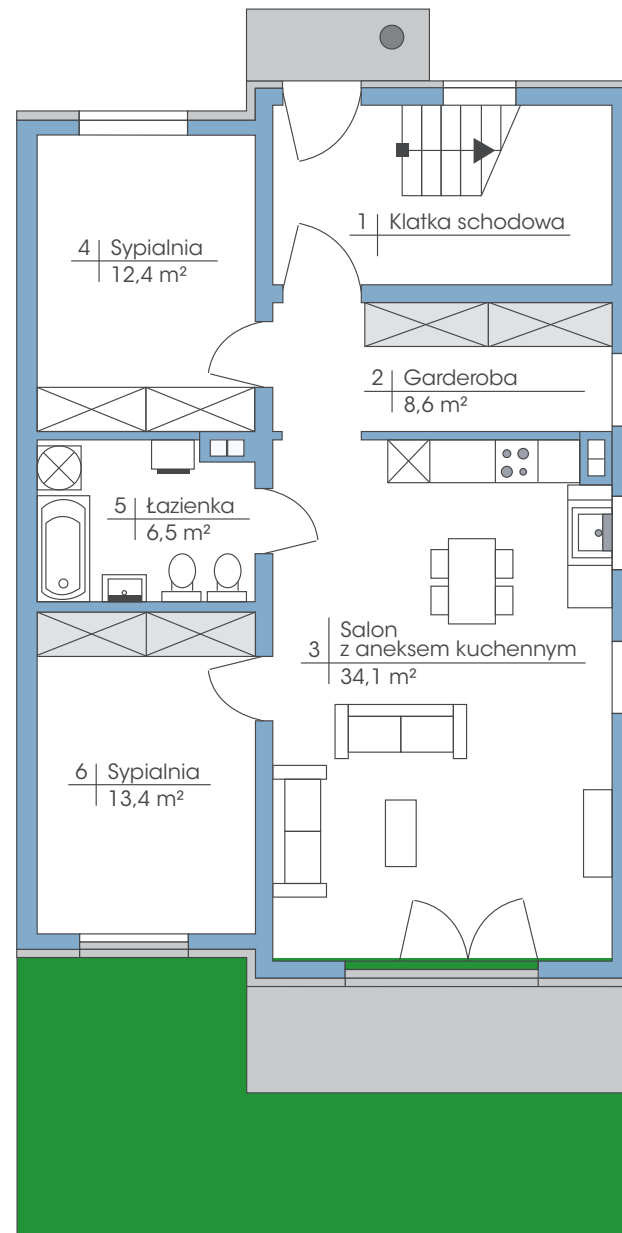

## Budynek: 16A

Parter

Powierzchnia: 75 m<sup>2</sup>

Ogródek: około 120 m<sup>2</sup>

**Wysokość: 2,80 m**