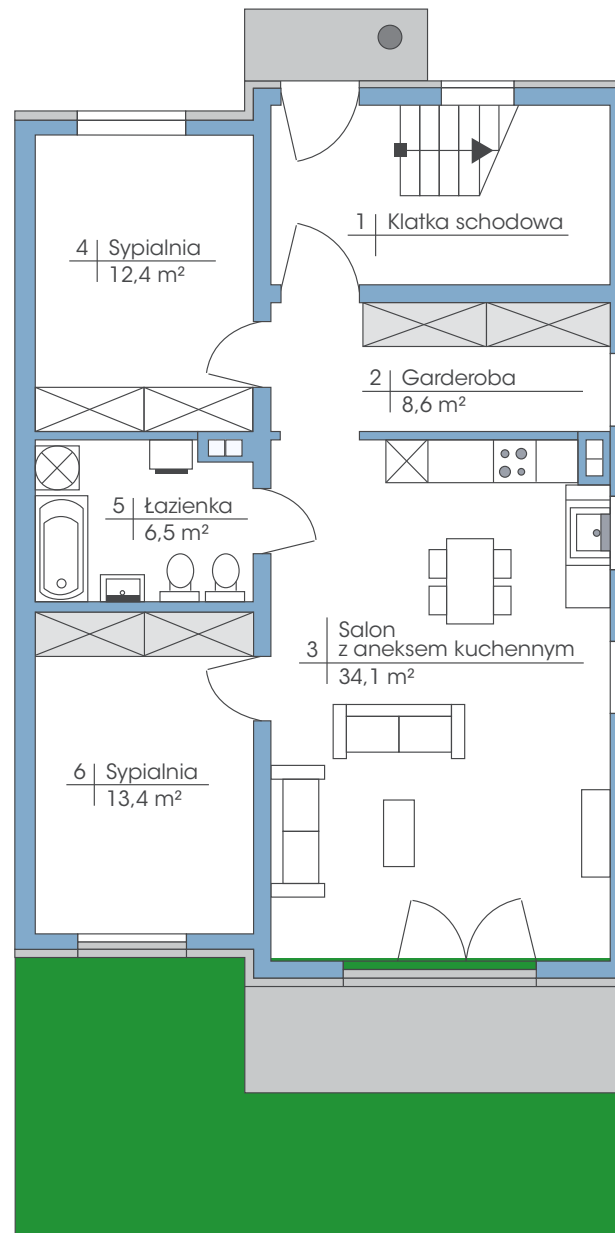

Budynek: 14A

Parter

Powierzchnia: 75 m²

Ogródek: około 107 m²

Wysokość: 2,80 m

PLAN ZAGOSPODAROWANIA TERENU OGRODY TAWUŁKOWA