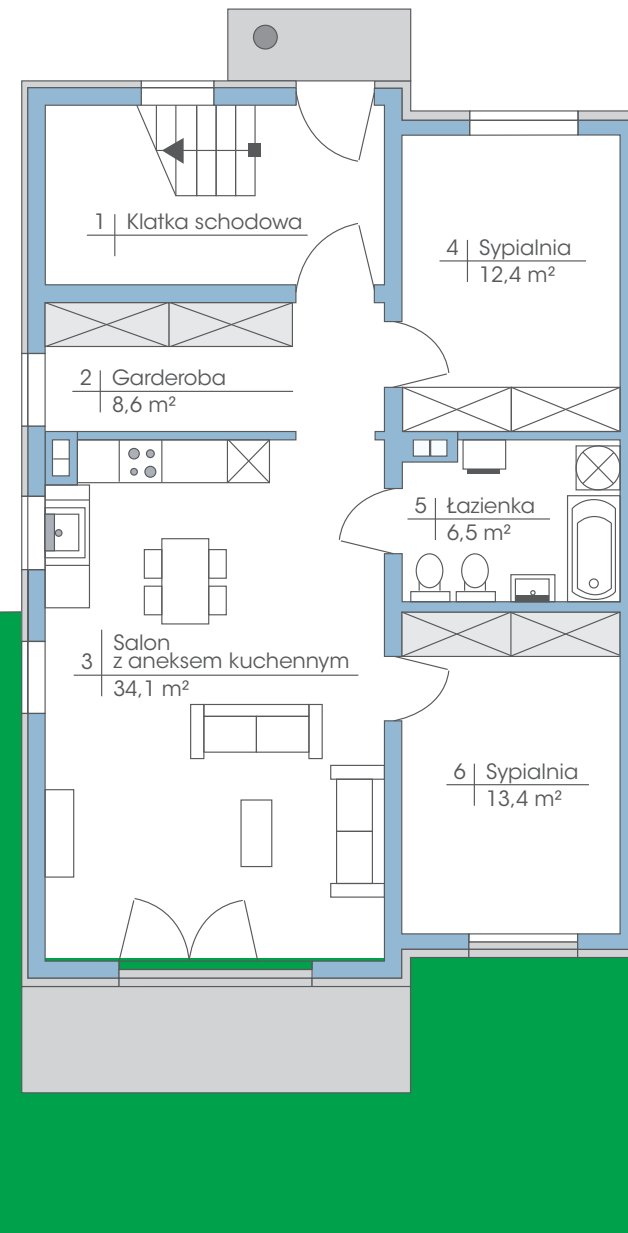

Budynek: 9A

Parter

Powierzchnia: 75 m²

Ogródek: około 107 m²

Wysokość: 2,80 m

PLAN ZAGOSPODAROWANIA TERENU OGRODY TAWUŁKOWA