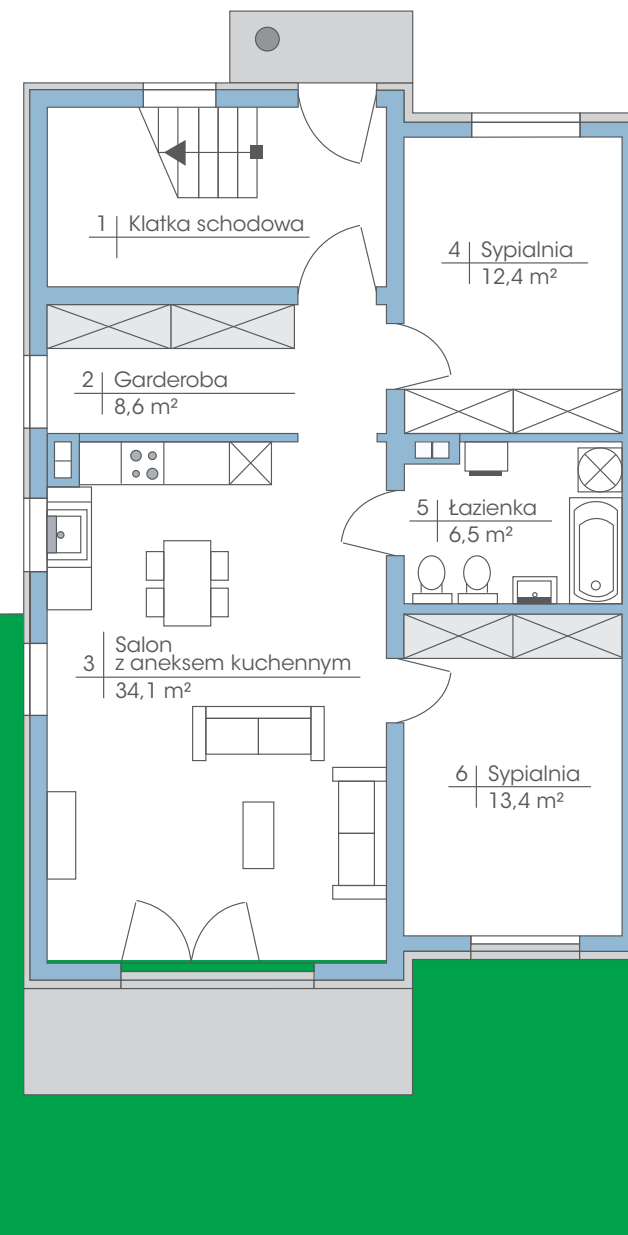

## Budynek: 5A

Parter

Powierzchnia: 75 m<sup>2</sup>

Ogródek: około 107 m<sup>2</sup>

**Wysokość: 2,80 m**