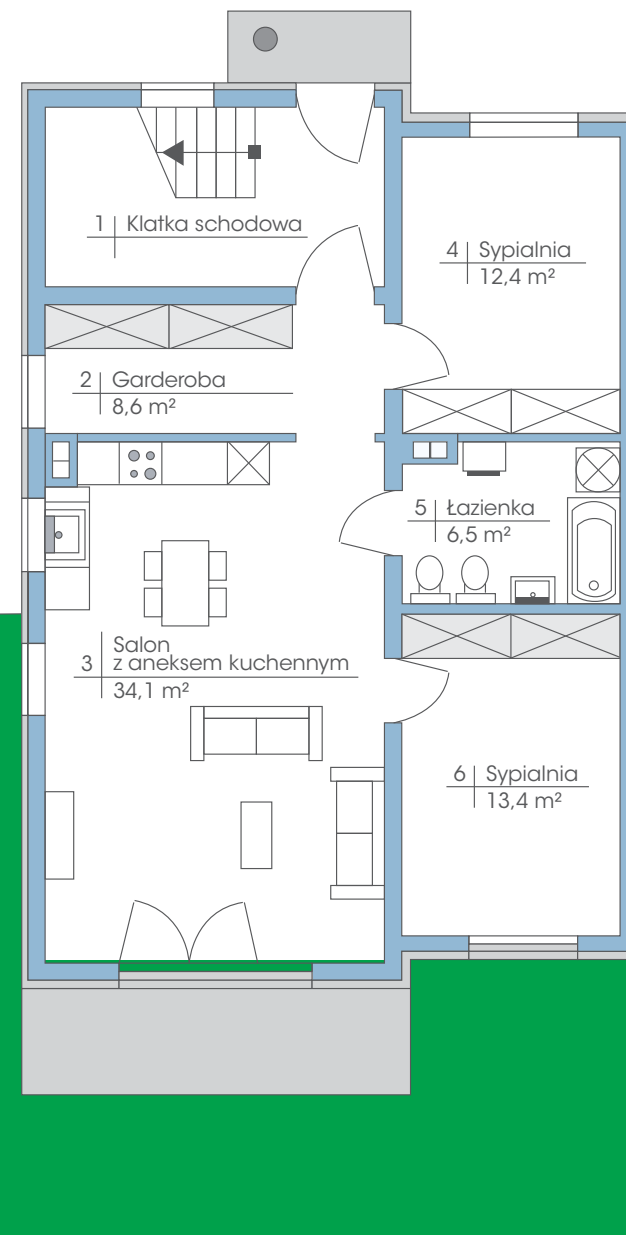

Budynek: 3A

Parter

Powierzchnia: 75 m²

Ogródek: około 107 m²

Wysokość: 2,80 m

PLAN ZAGOSPODAROWANIA TERENU OGRODY TAWUŁKOWA