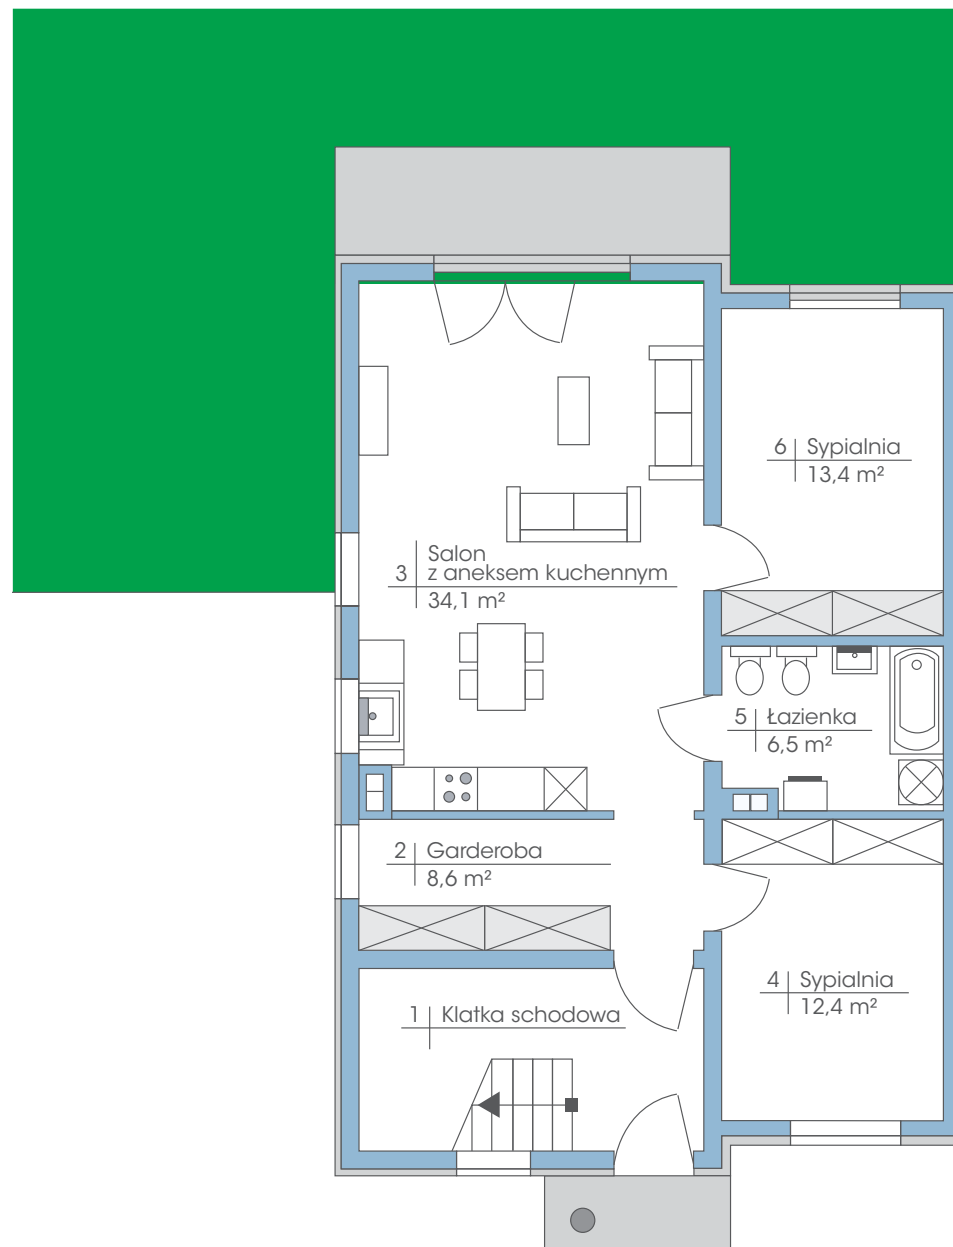

Budynek: 30A

Parter

Powierzchnia: 75 m²

Ogródek: około 100 m²

Wysokość: 2,80 m

PLAN ZAGOSPODAROWANIA TERENU OGRODY TAWUŁKOWA