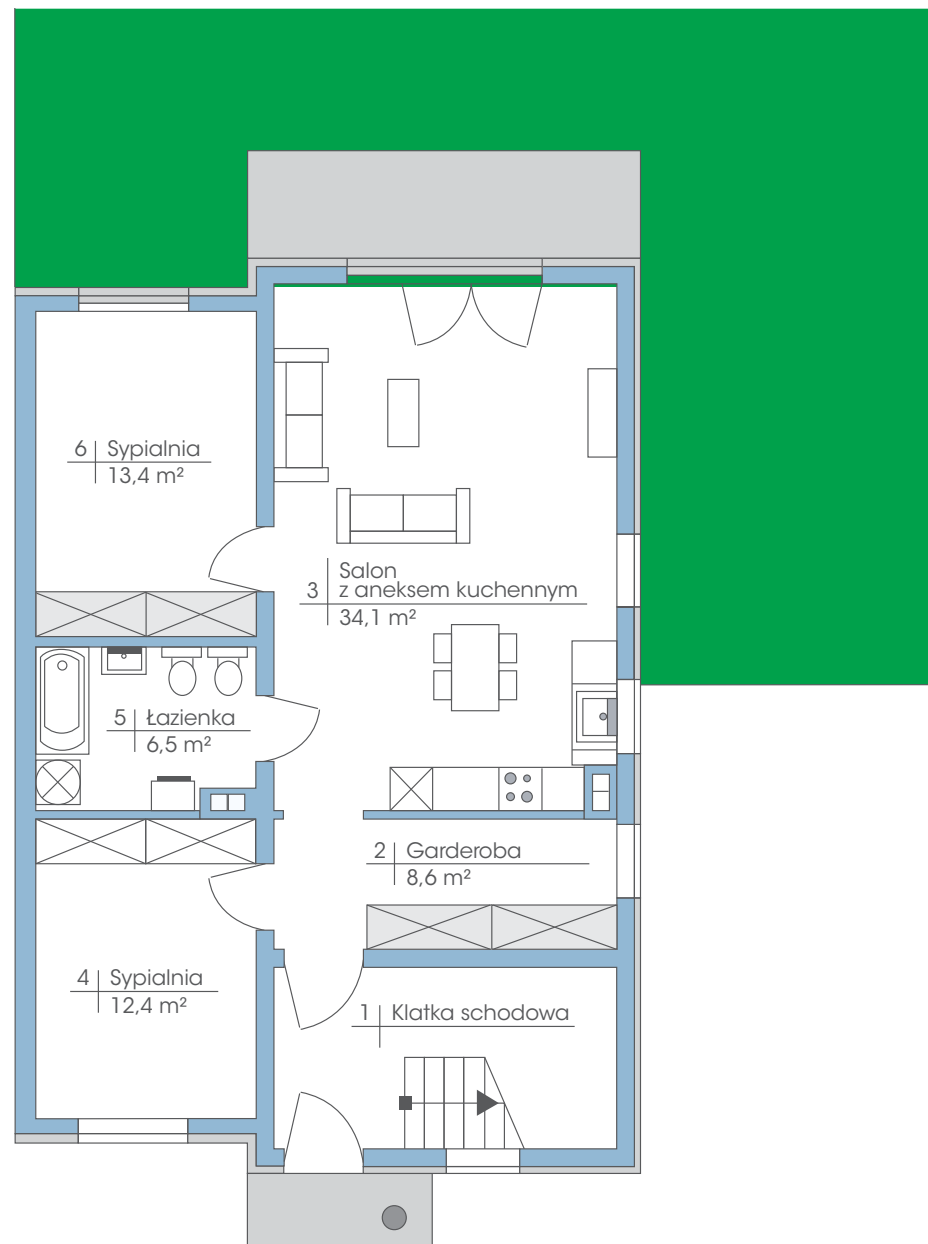

Budynek: 29A

Parter

Powierzchnia: 75 m²

Ogródek: około 100 m²

Wysokość: 2,80 m

PLAN ZAGOSPODAROWANIA TERENU OGRODY TAWUŁKOWA