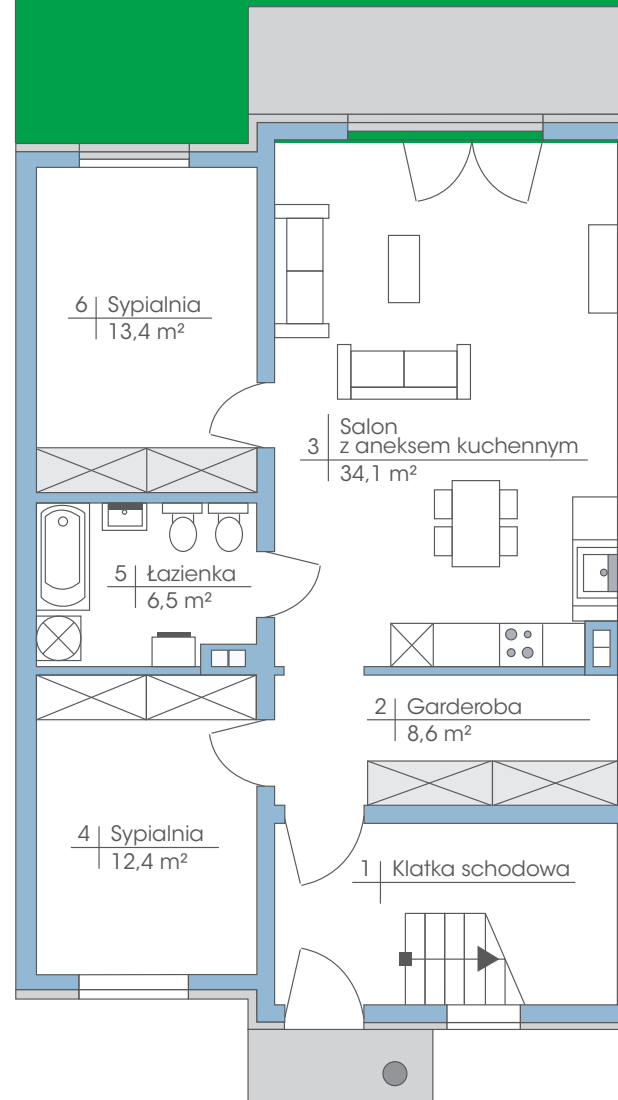

## Budynek: 27A

Parter

Powierzchnia: 75 m<sup>2</sup>

Ogródek: około 113 m<sup>2</sup>

**Wysokość: 2,80 m**