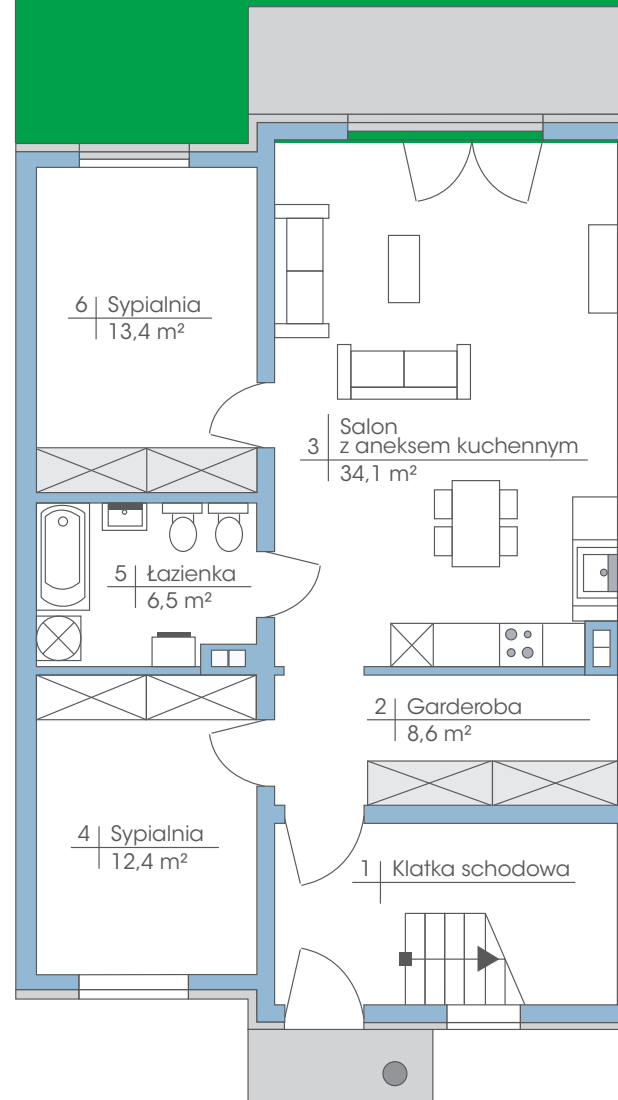

Budynek: 25A

Parter

Powierzchnia: 75 m²

Ogródek: około 113 m²

Wysokość: 2,80 m

PLAN ZAGOSPODAROWANIA TERENU OGRODY TAWUŁKOWA