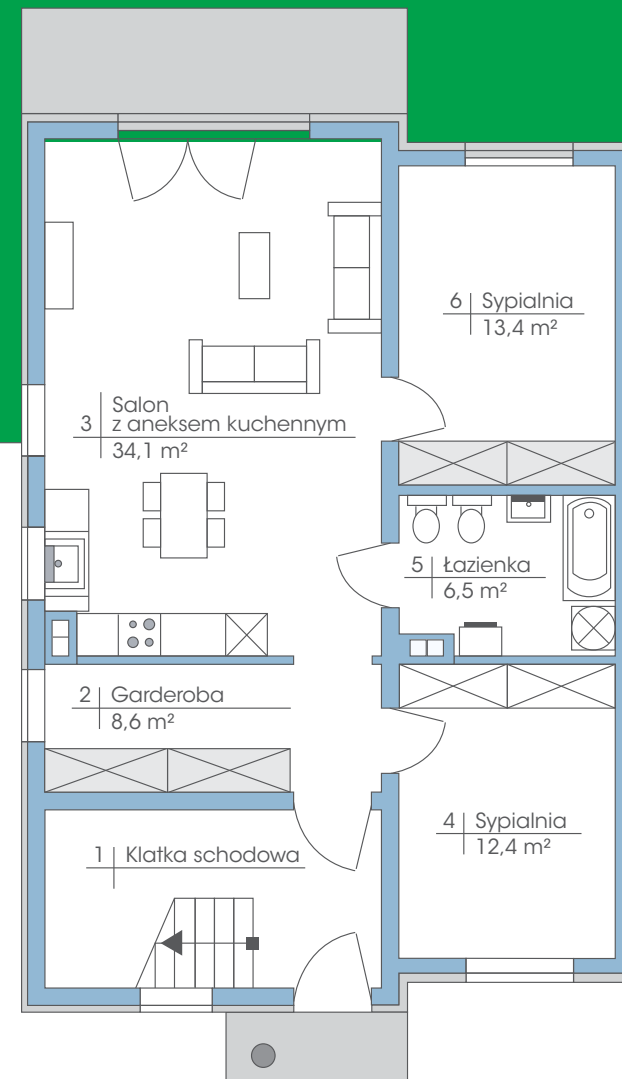

## Budynek: 22A

Parter

Powierzchnia: 75 m<sup>2</sup>

Ogródek: około 438 m<sup>2</sup>

**Wysokość: 2,80 m**