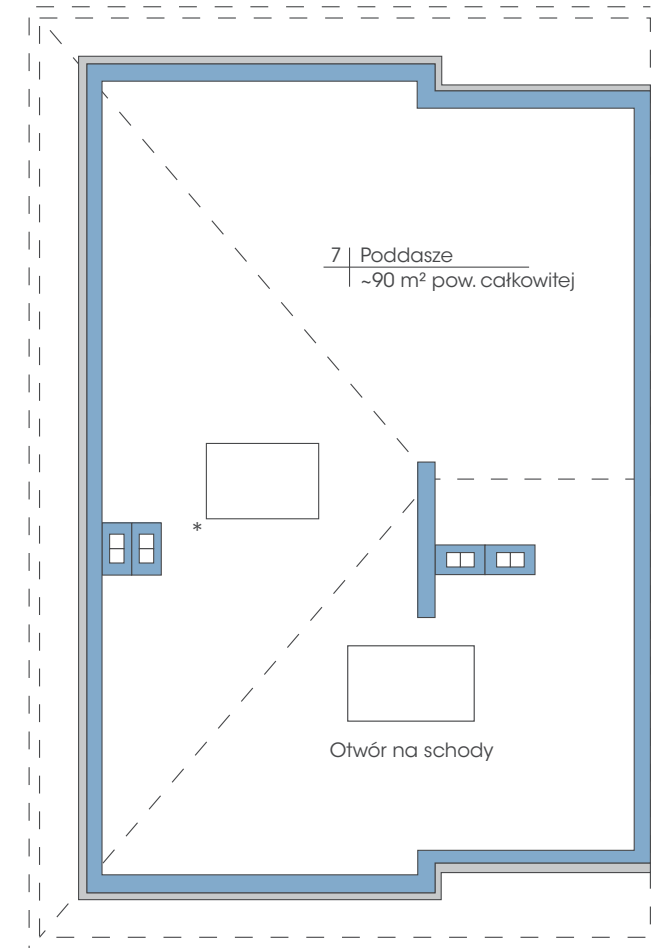

## Budynek: 40B

Piętro

Powierzchnia: 74,6 m<sup>2</sup>

przynależne poddasze: 90 m<sup>2</sup>

**Wysokość: 2,80 m**

\* możliwość zamontowania dowolnej ilości okien dachowych