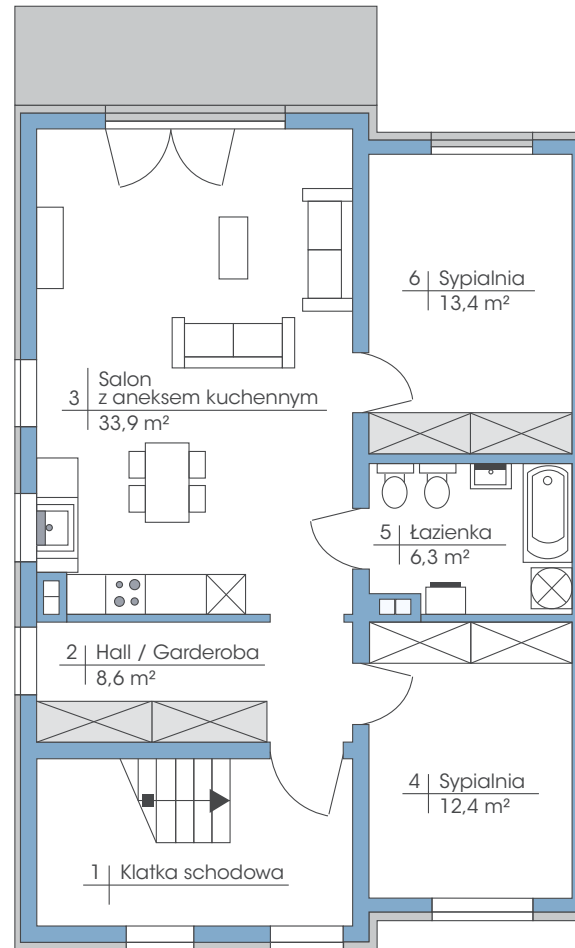

## Budynek: 40B

Piętro

Powierzchnia: 74,6 m<sup>2</sup>

przynależne poddasze: 90 m<sup>2</sup>

**Wysokość: 2,80 m**

\* możliwość zamontowania dowolnej ilości okien dachowych