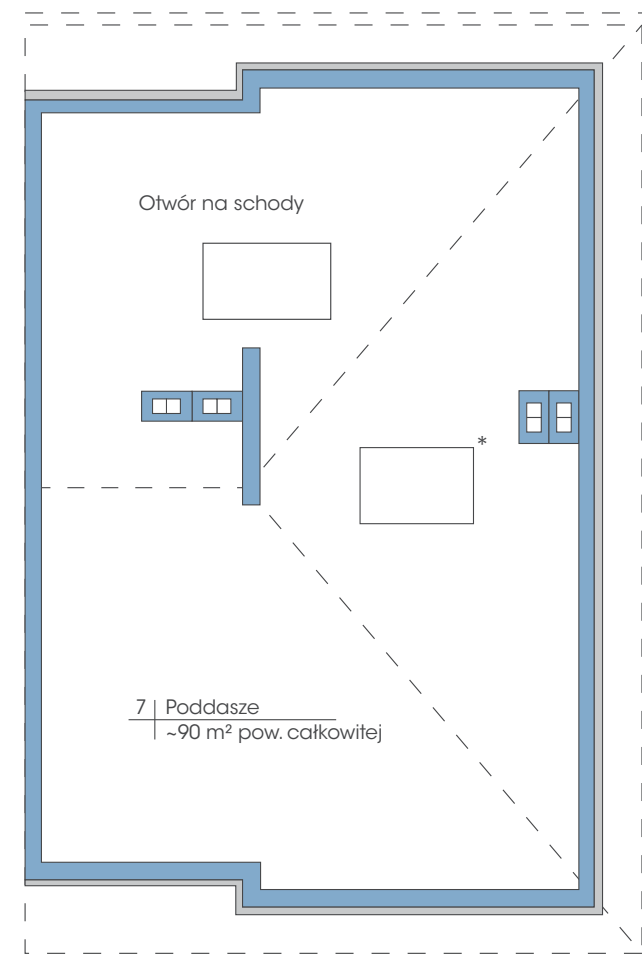

Budynek: 20B

Piętro

Powierzchnia: 74,6 m²

przynależne poddasze: 90 m²

Wysokość: 2,80 m

* możliwość zamontowania dowolnej ilości okien dachowych

PLAN ZAGOSPODAROWANIA TERENU OGRODY TAWUŁKOWA