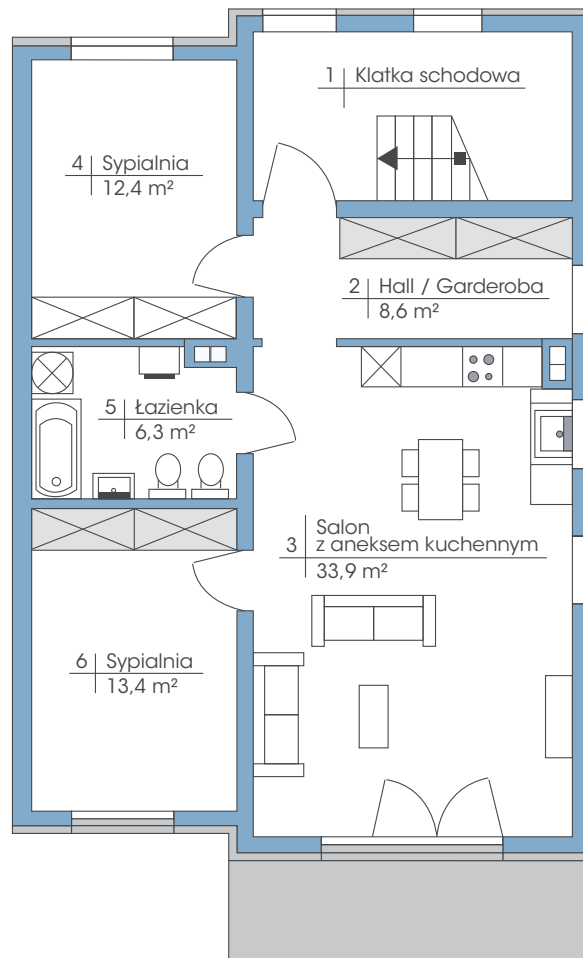

Budynek: 20B

Piętro

Powierzchnia: 74,6 m²

przynależne poddasze: 90 m²

Wysokość: 2,80 m

* możliwość zamontowania dowolnej ilości okien dachowych

PLAN ZAGOSPODAROWANIA TERENU OGRODY TAWUŁKOWA