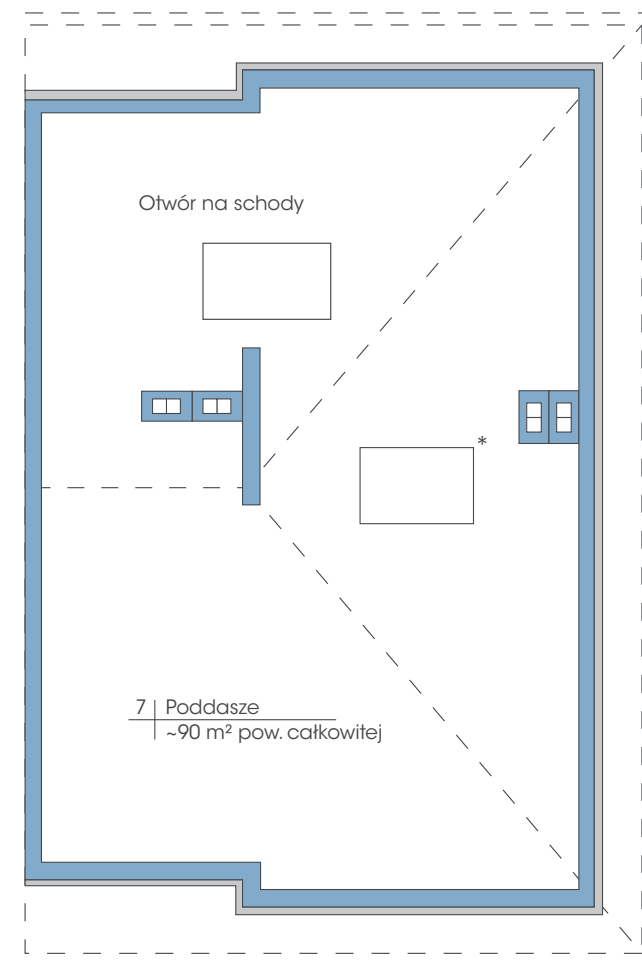

## Budynek: 18B

Piętro

Powierzchnia: 74,6 m<sup>2</sup>

przynależne poddasze: 90 m<sup>2</sup>

**Wysokość: 2,80 m**

\* możliwość zamontowania dowolnej ilości okien dachowych