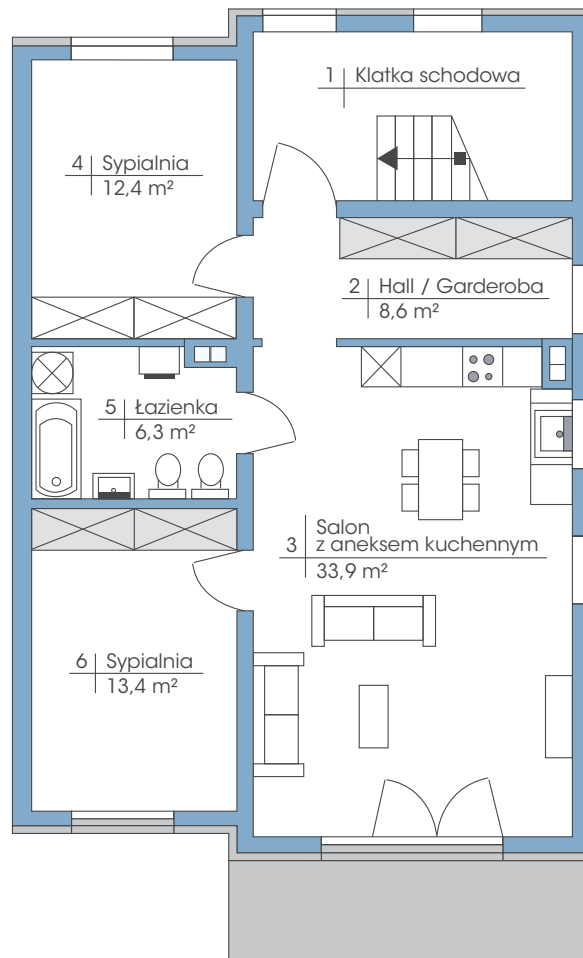

## Budynek: 18B

Piętro

Powierzchnia: 74,6 m<sup>2</sup>

przynależne poddasze: 90 m<sup>2</sup>

**Wysokość: 2,80 m**

\* możliwość zamontowania dowolnej ilości okien dachowych