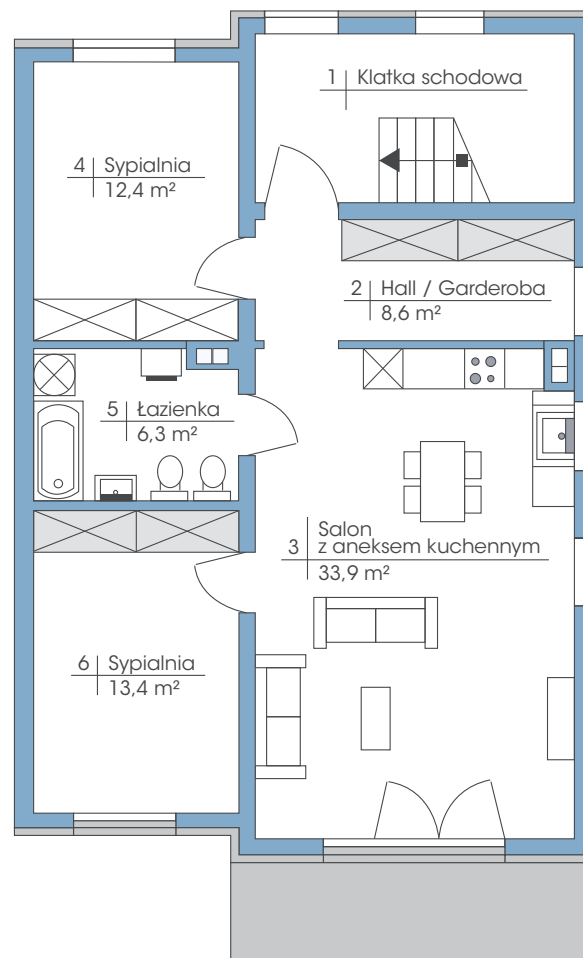

## Budynek: 14B

Piętro

Powierzchnia: 74,6 m<sup>2</sup>

przynależne poddasze: 90 m<sup>2</sup>

**Wysokość: 2,80 m**

\* możliwość zamontowania dowolnej ilości okien dachowych