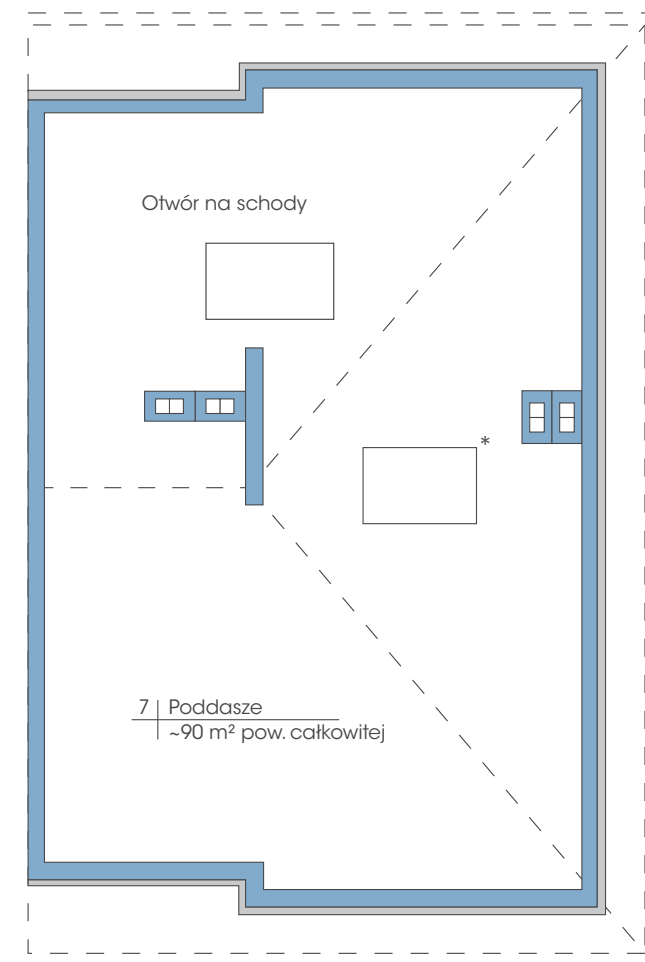

## Budynek: 14B

Piętro

Powierzchnia: 74,6 m<sup>2</sup>

przynależne poddasze: 90 m<sup>2</sup>

**Wysokość: 2,80 m**

\* możliwość zamontowania dowolnej ilości okien dachowych