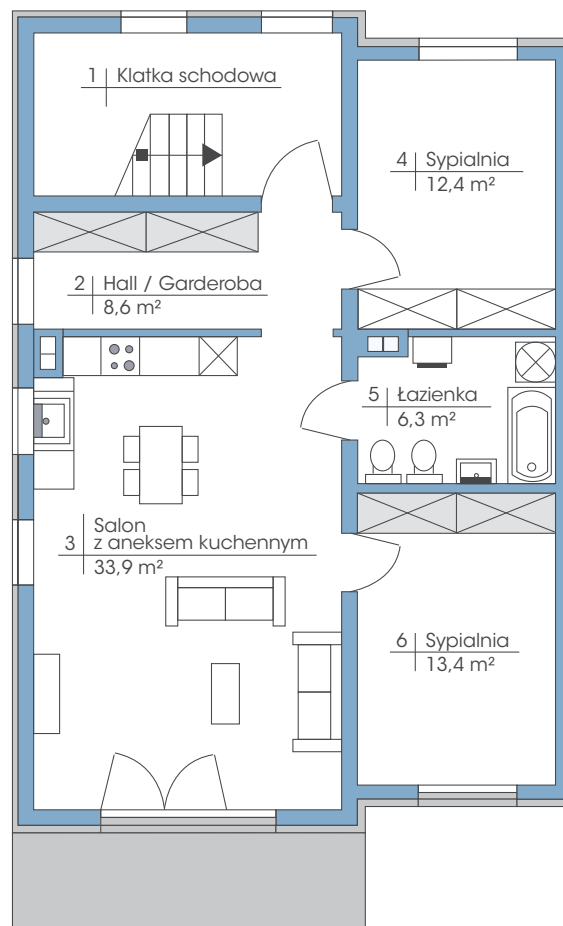

## Budynek: 13B

Piętro

Powierzchnia: 74,6 m<sup>2</sup>

przynależne poddasze: 90 m<sup>2</sup>

**Wysokość: 2,80 m**

\* możliwość zamontowania dowolnej ilości okien dachowych