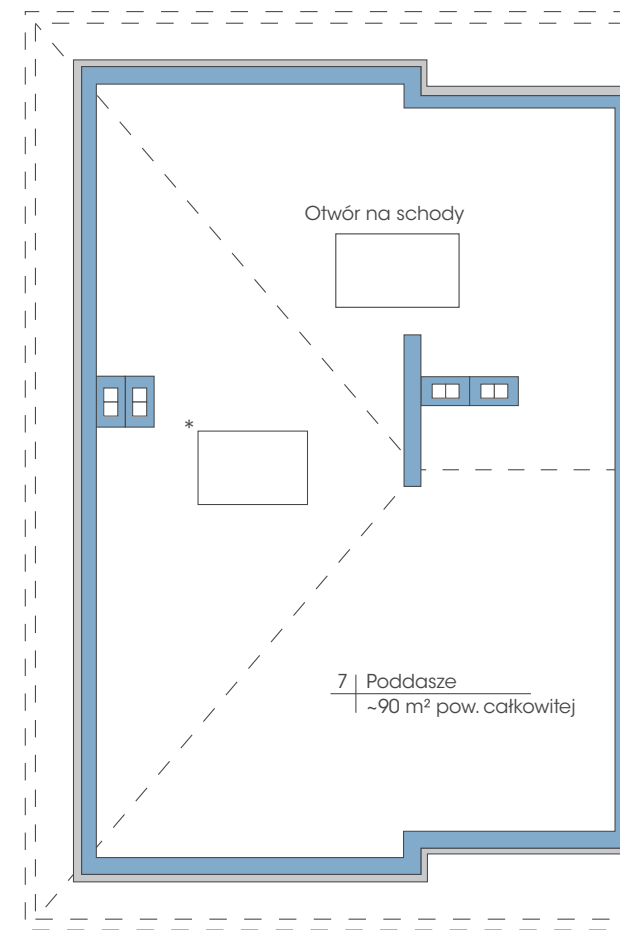

## Budynek: 13B

Piętro

Powierzchnia: 74,6 m<sup>2</sup>

przynależne poddasze: 90 m<sup>2</sup>

**Wysokość: 2,80 m**

\* możliwość zamontowania dowolnej ilości okien dachowych