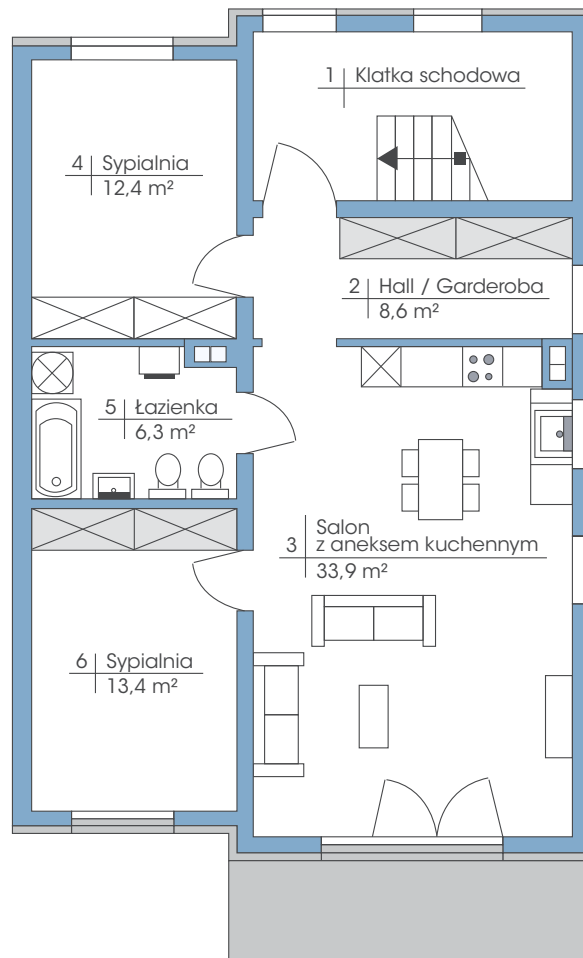

Budynek: 12B

Piętro

Powierzchnia: 74,6 m²

przynależne poddasze: 90 m²

Wysokość: 2,80 m

* możliwość zamontowania dowolnej ilości okien dachowych

PLAN ZAGOSPODAROWANIA TERENU OGRODY TAWUŁKOWA