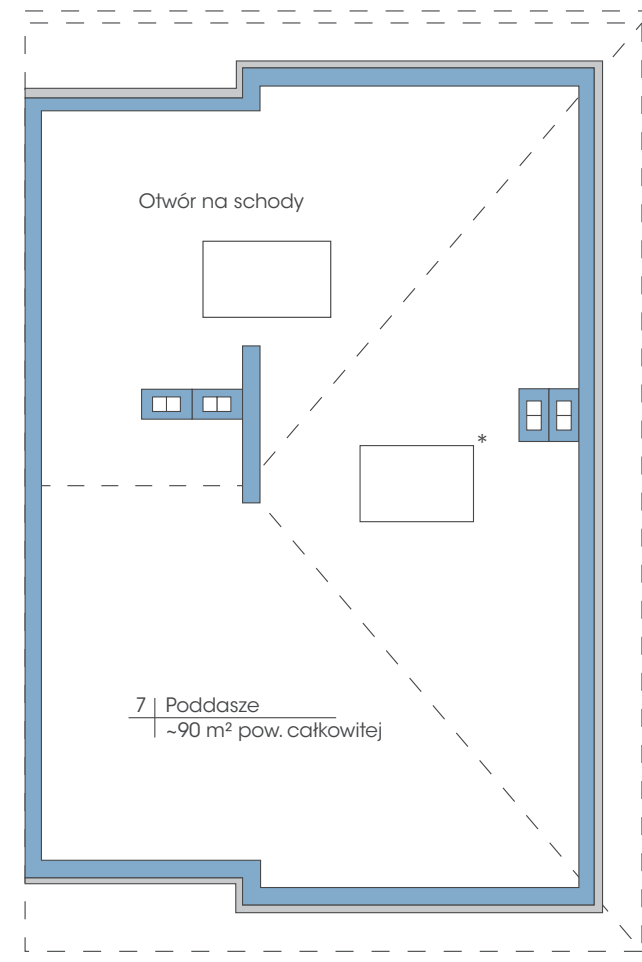

Budynek: 12B

Piętro

Powierzchnia: 74,6 m²

przynależne poddasze: 90 m²

Wysokość: 2,80 m

* możliwość zamontowania dowolnej ilości okien dachowych

PLAN ZAGOSPODAROWANIA TERENU OGRODY TAWUŁKOWA