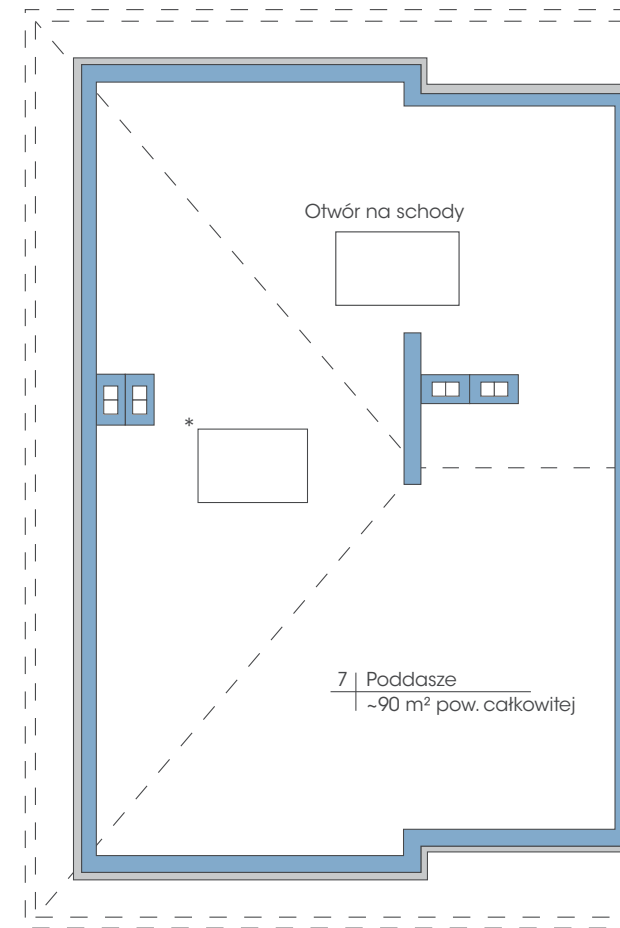

Budynek: 11B

Piętro

Powierzchnia: 74,6 m²

przynależne poddasze: 90 m²

Wysokość: 2,80 m

* możliwość zamontowania dowolnej ilości okien dachowych

PLAN ZAGOSPODAROWANIA TERENU OGRODY TAWUŁKOWA