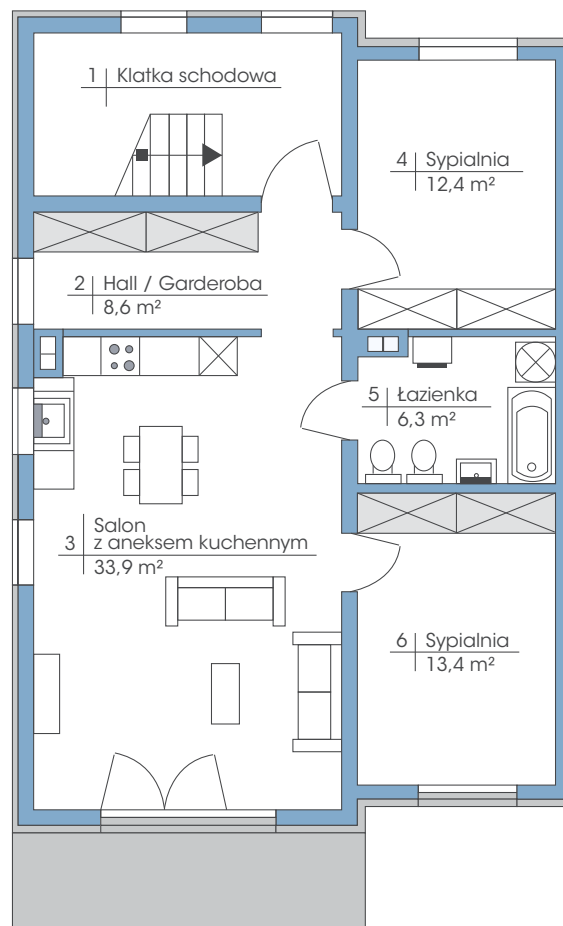

Budynek: 11B

Piętro

Powierzchnia: 74,6 m²

przynależne poddasze: 90 m²

Wysokość: 2,80 m

* możliwość zamontowania dowolnej ilości okien dachowych

PLAN ZAGOSPODAROWANIA TERENU OGRODY TAWUŁKOWA