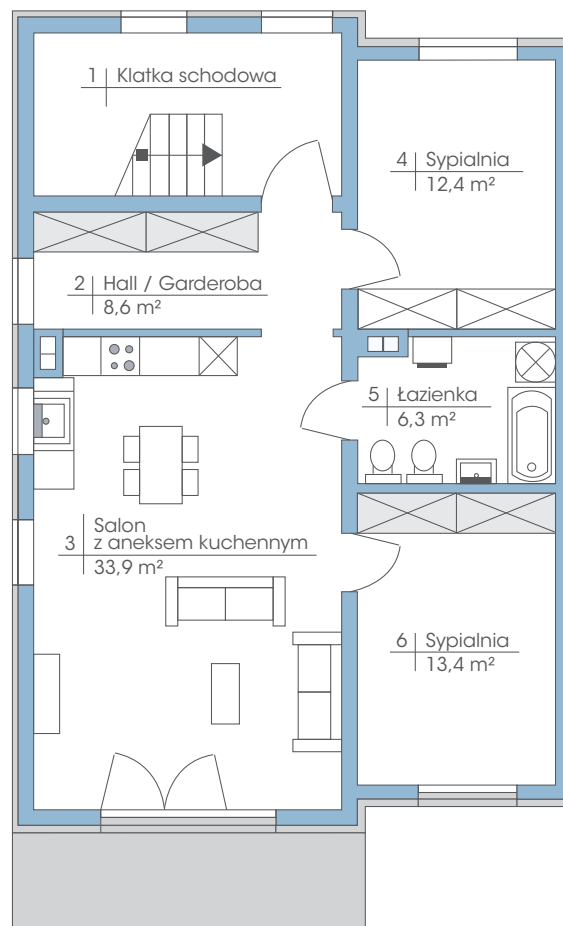

Budynek: 3B

Piętro

Powierzchnia: 74,6 m²

przynależne poddasze: 90 m²

Wysokość: 2,80 m

* możliwość zamontowania dowolnej ilości okien dachowych

PLAN ZAGOSPODAROWANIA TERENU OGRODY TAWUŁKOWA