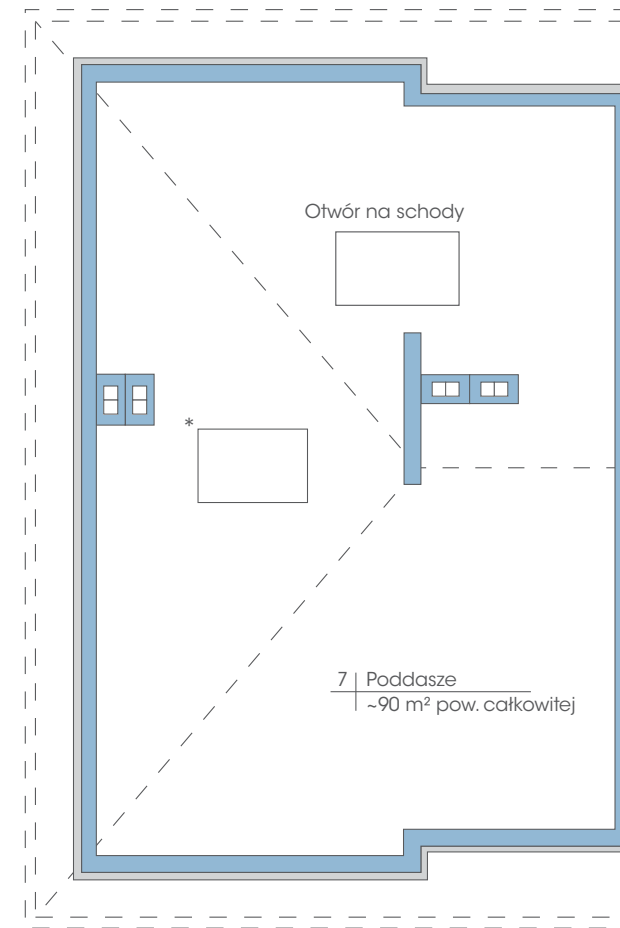

Budynek: 3B

Piętro

Powierzchnia: 74,6 m²

przynależne poddasze: 90 m²

Wysokość: 2,80 m

* możliwość zamontowania dowolnej ilości okien dachowych

PLAN ZAGOSPODAROWANIA TERENU OGRODY TAWUŁKOWA