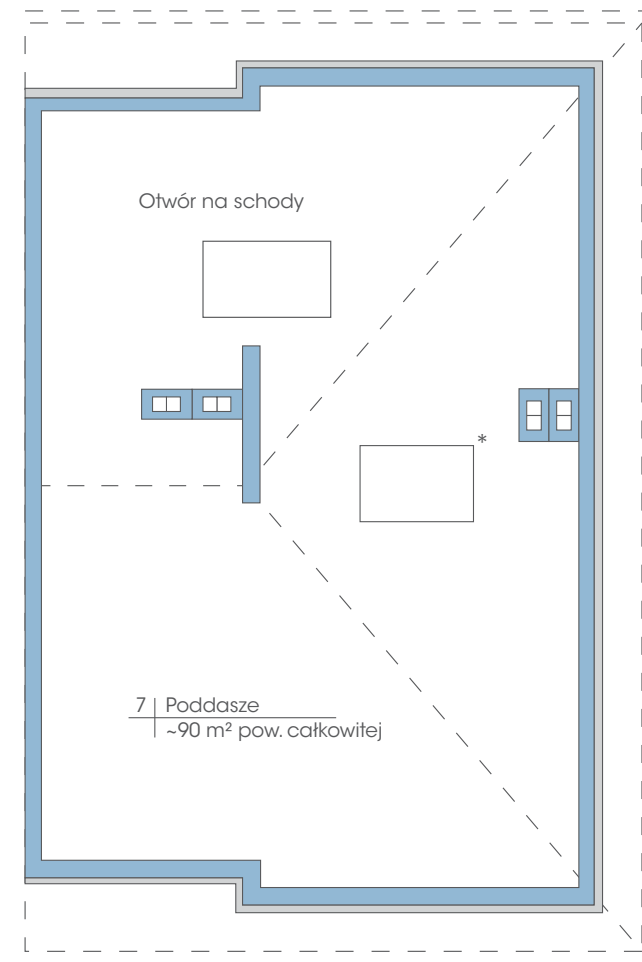

Budynek: 2B

Piętro

Powierzchnia: 74,6 m²

przynależne poddasze: 90 m²

Wysokość: 2,80 m

* możliwość zamontowania dowolnej ilości okien dachowych

PLAN ZAGOSPODAROWANIA TERENU OGRODY TAWUŁKOWA