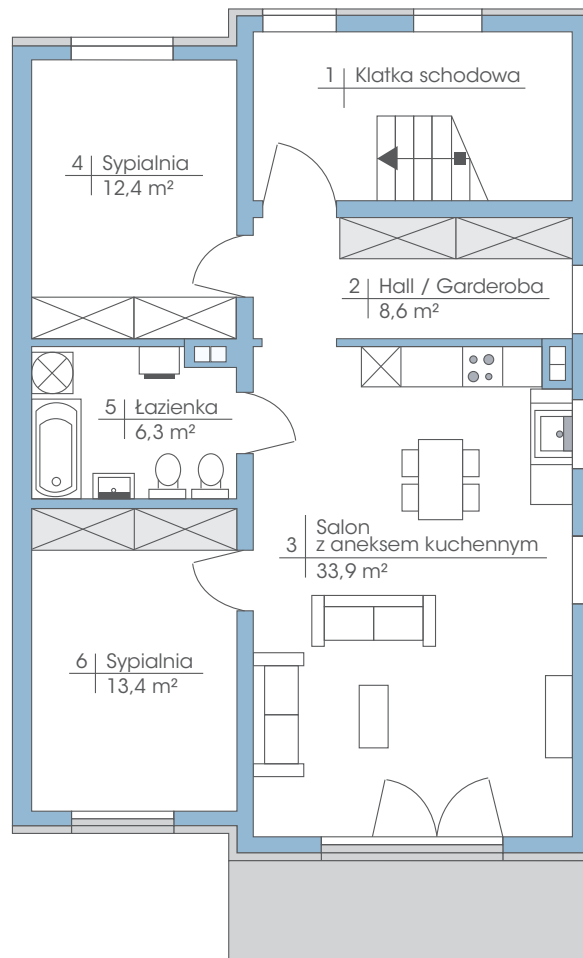

Budynek: 2B

Piętro

Powierzchnia: 74,6 m²

przynależne poddasze: 90 m²

Wysokość: 2,80 m

* możliwość zamontowania dowolnej ilości okien dachowych

PLAN ZAGOSPODAROWANIA TERENU OGRODY TAWUŁKOWA