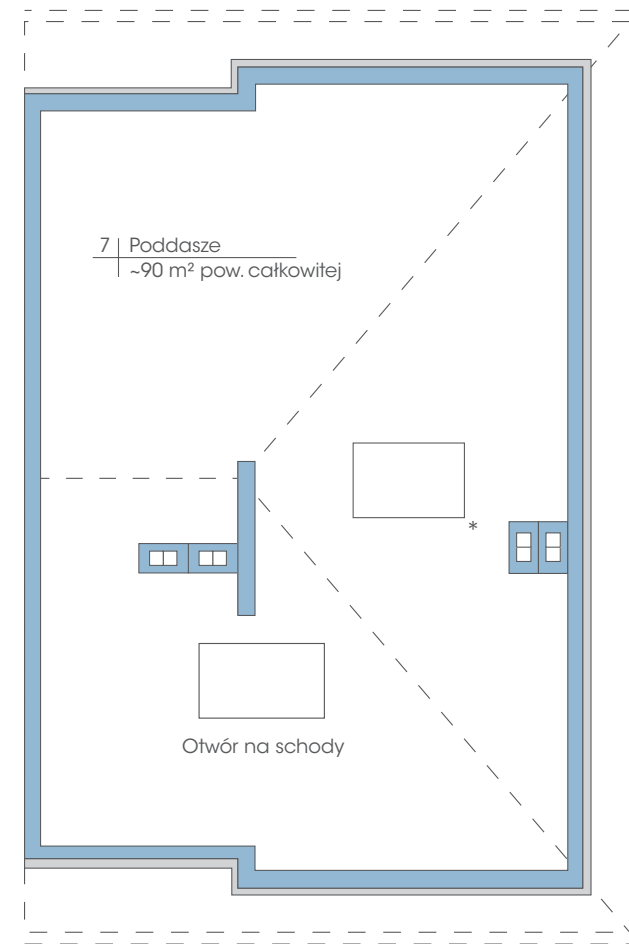

## Budynek: 27B

Piętro

Powierzchnia: 74,6 m<sup>2</sup>

przynależne poddasze: 90 m<sup>2</sup>

**Wysokość: 2,80 m**

\* możliwość zamontowania dowolnej ilości okien dachowych