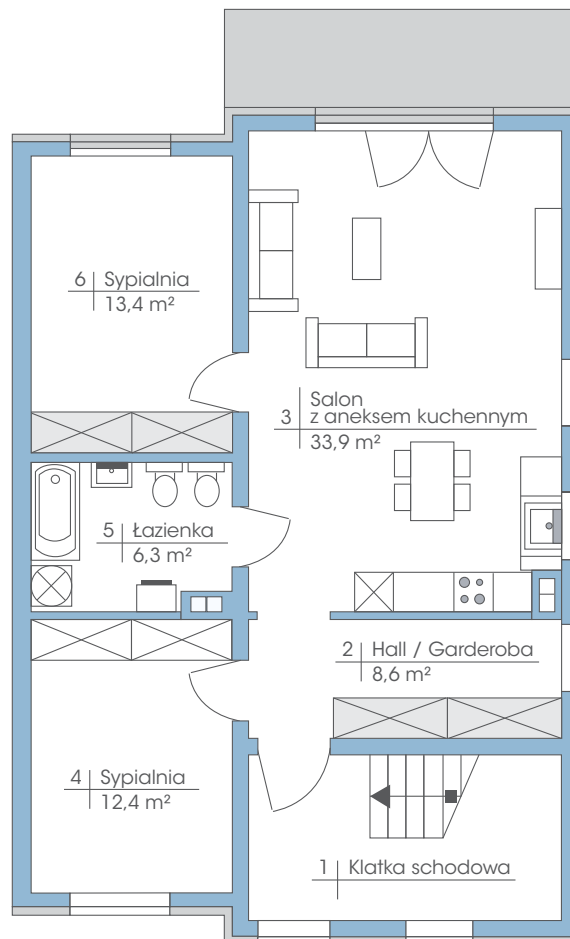

## Budynek: 27B

Piętro

Powierzchnia: 74,6 m<sup>2</sup>

przynależne poddasze: 90 m<sup>2</sup>

**Wysokość: 2,80 m**

\* możliwość zamontowania dowolnej ilości okien dachowych