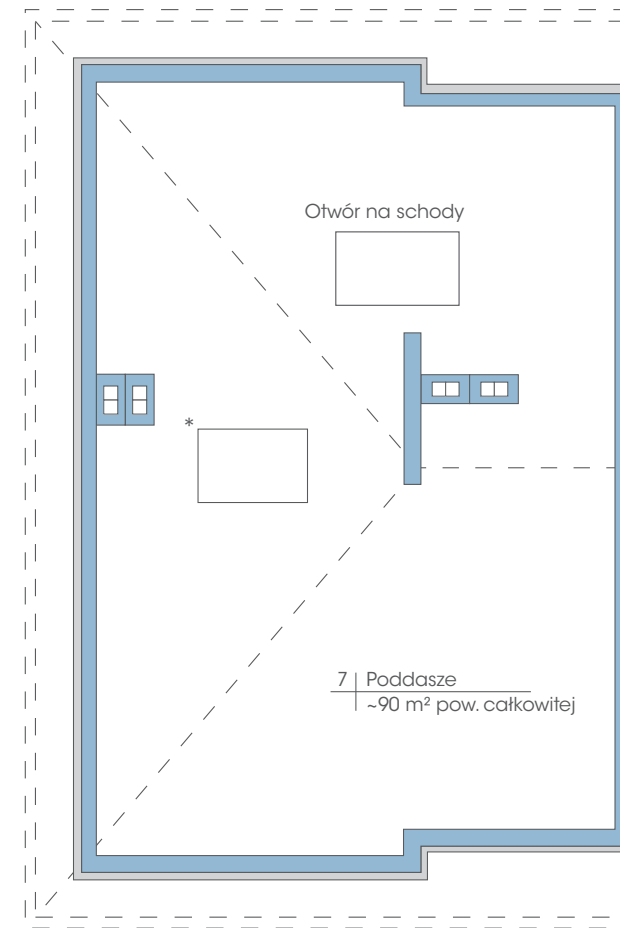

## Budynek: 1B

Piętro

Powierzchnia: 74,6 m<sup>2</sup>

przynależne poddasze: 90 m<sup>2</sup>

**Wysokość: 2,80 m**

\* możliwość zamontowania dowolnej ilości okien dachowych