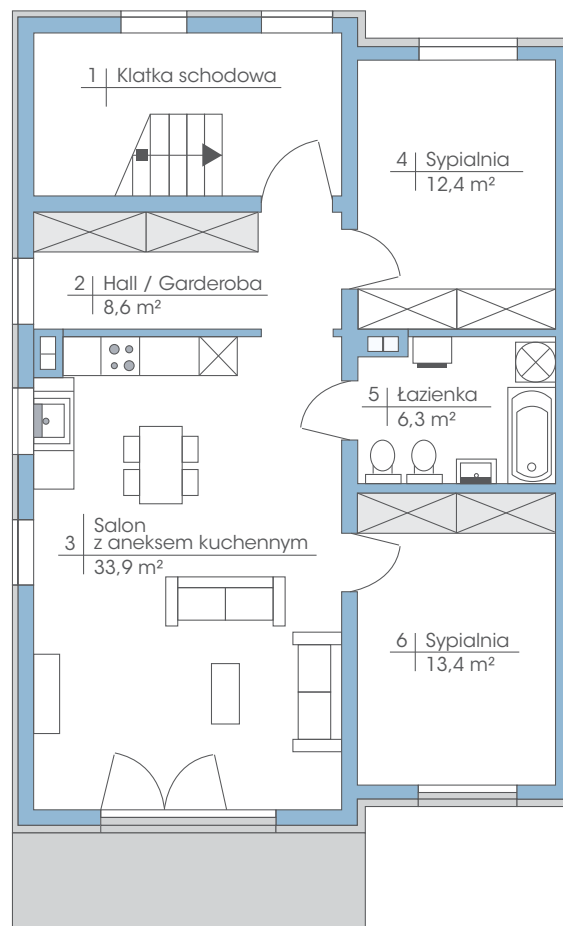

## Budynek: 1B

Piętro

Powierzchnia: 74,6 m<sup>2</sup>

przynależne poddasze: 90 m<sup>2</sup>

**Wysokość: 2,80 m**

\* możliwość zamontowania dowolnej ilości okien dachowych